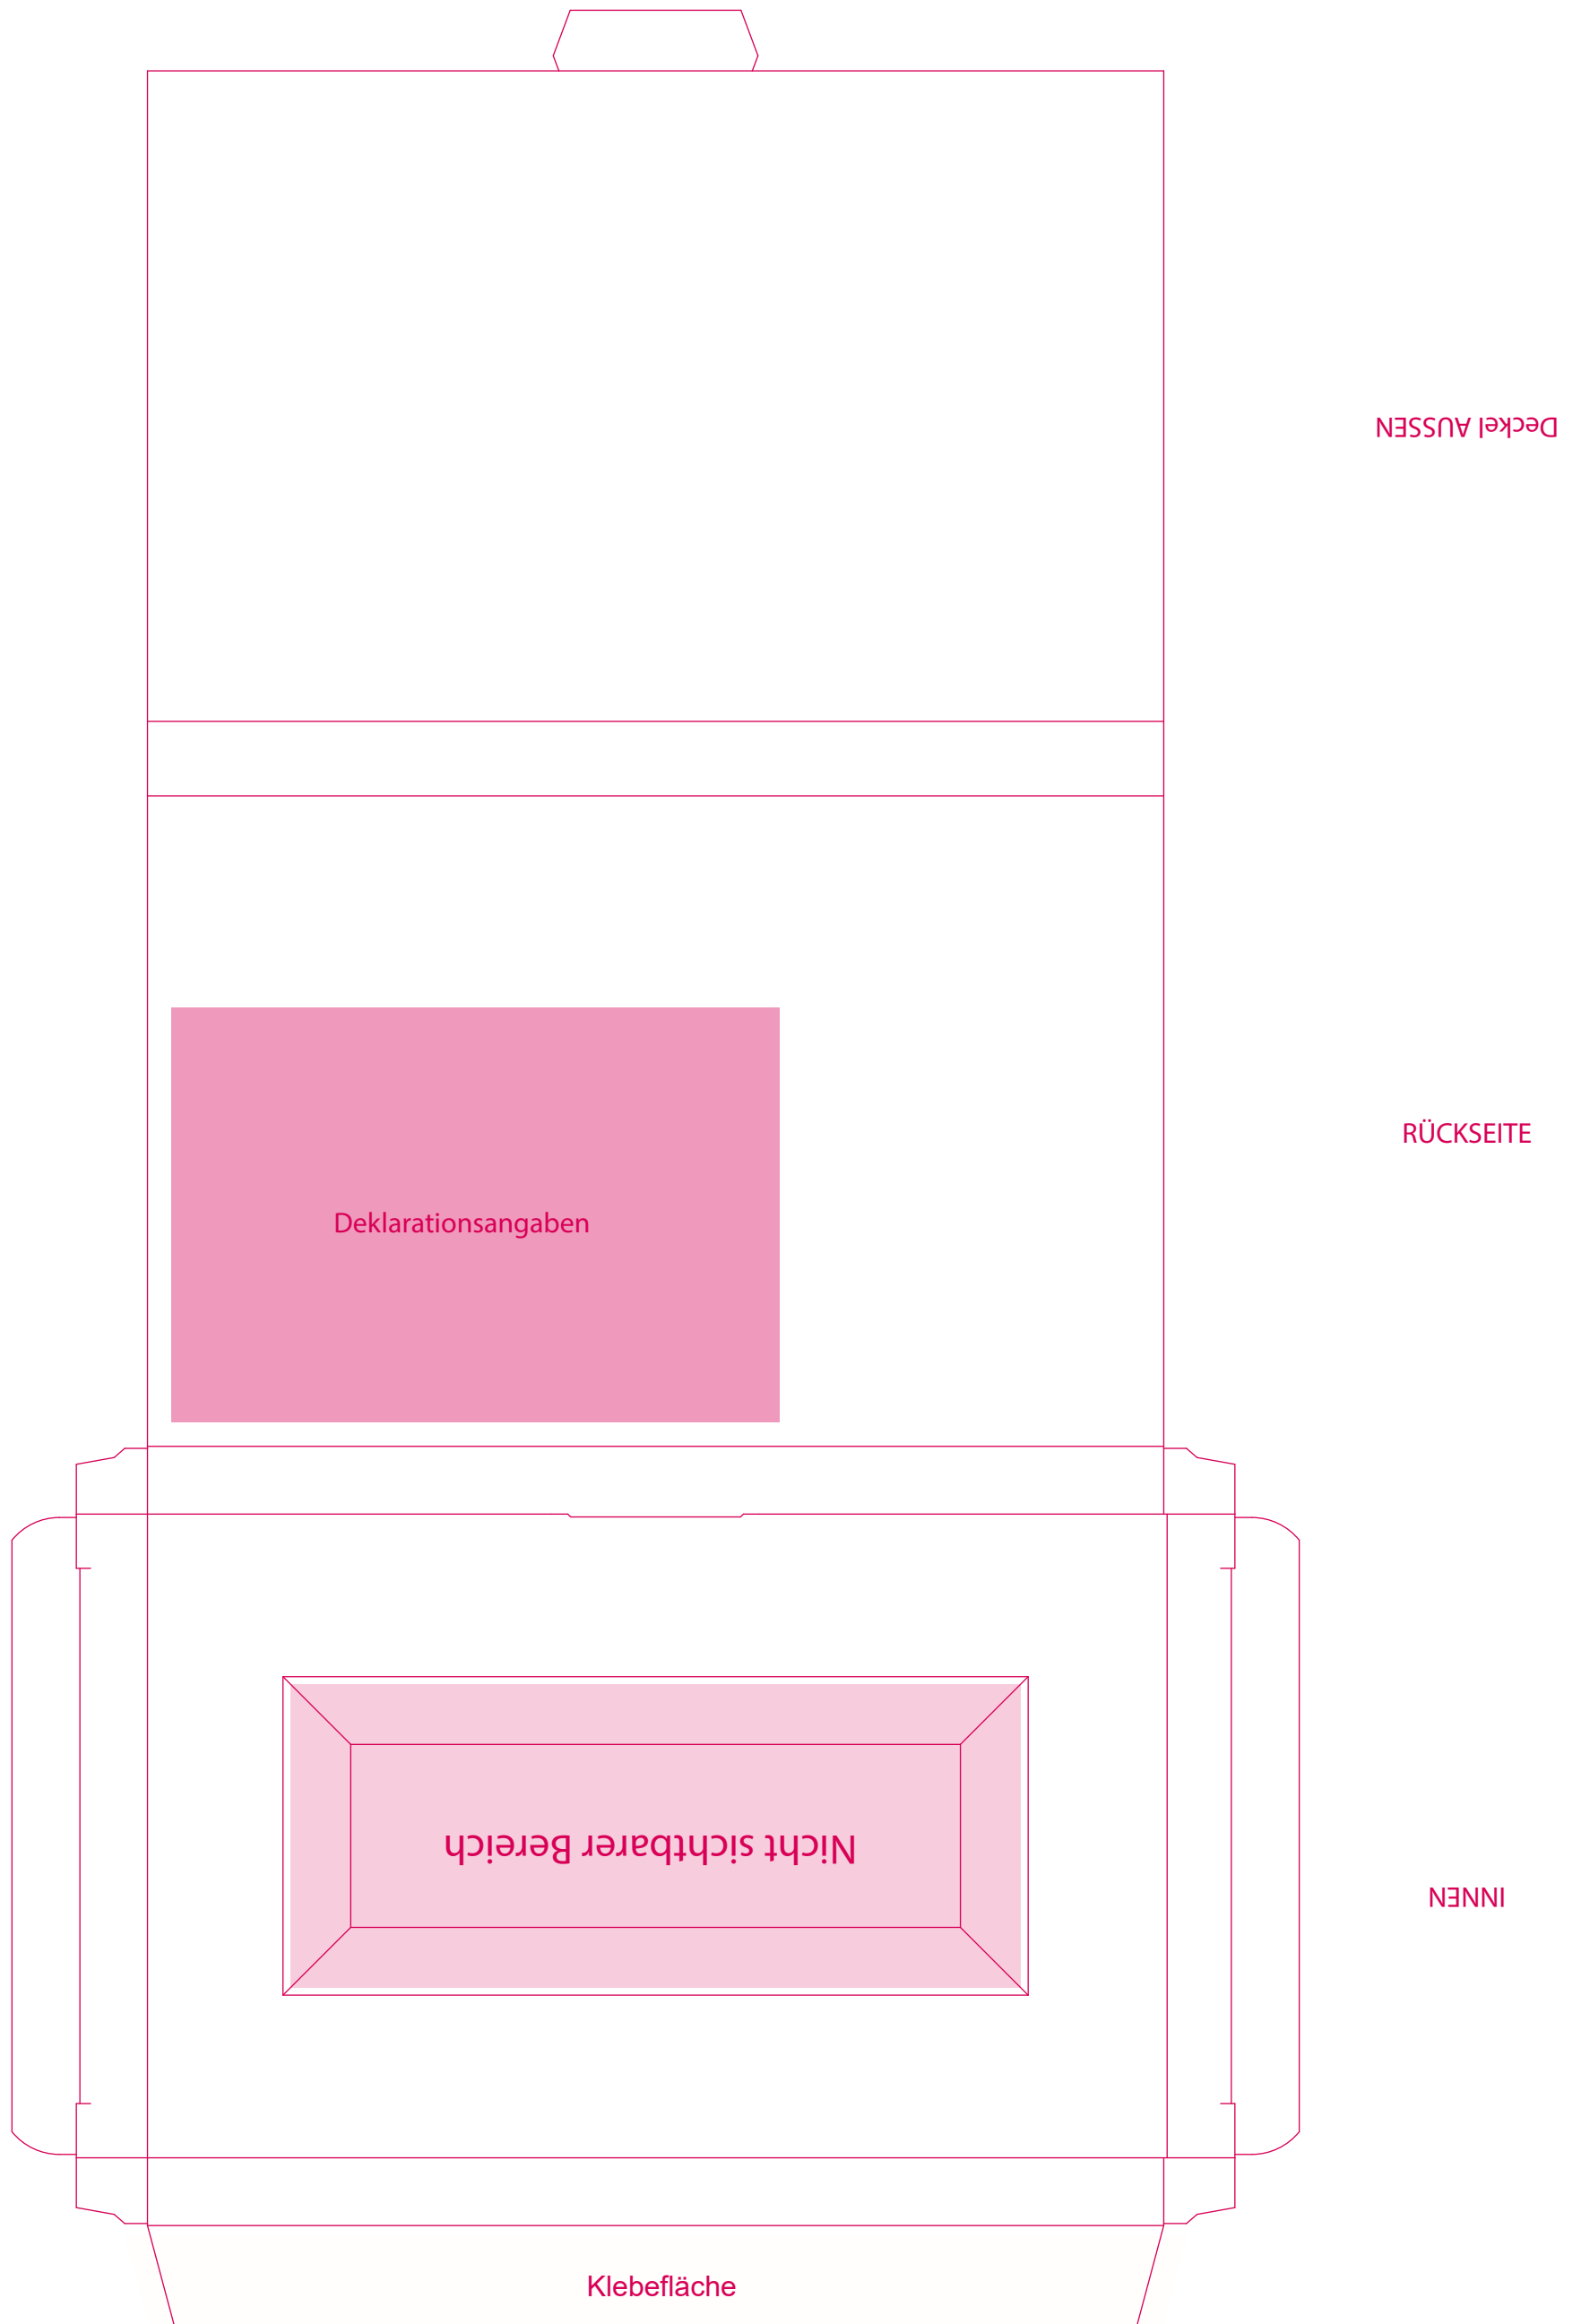

Bitte **verändern** Sie das **Dokumentenformat nicht**. Die Farbe **PANTONE Rubine Red C**, sowie die **Größe und Position** der **Stanzkontur** dürfen **nicht verändert** werden. Der **Farbraum aller** verwendeten **Dateien (außer der Stanzkontur) muss CMYK sein**. Bitte legen Sie nach außen **mindestens 3 mm** Überfüllung an. Die Farbe **INFO** darf **nicht verwendet** oder **verändert** werden. **Bilder und Schriften** müssen entweder **eingebettet oder vektorisiert** werden. Das Druck-PDF muss **ohne Schnittmarken, Farbkontrollstreifen, Passmarken etc.** und bestenfalls als PDF/X3 abgespeichert werden. Der Druck erfolgt in CMYK, daher werden **pro Sonderfarbe** Zusatzkosten berechnet.

## AUSSEN

**INNEN**

**DECKEL INNEN**

**Nicht sichtbarer Bereich**