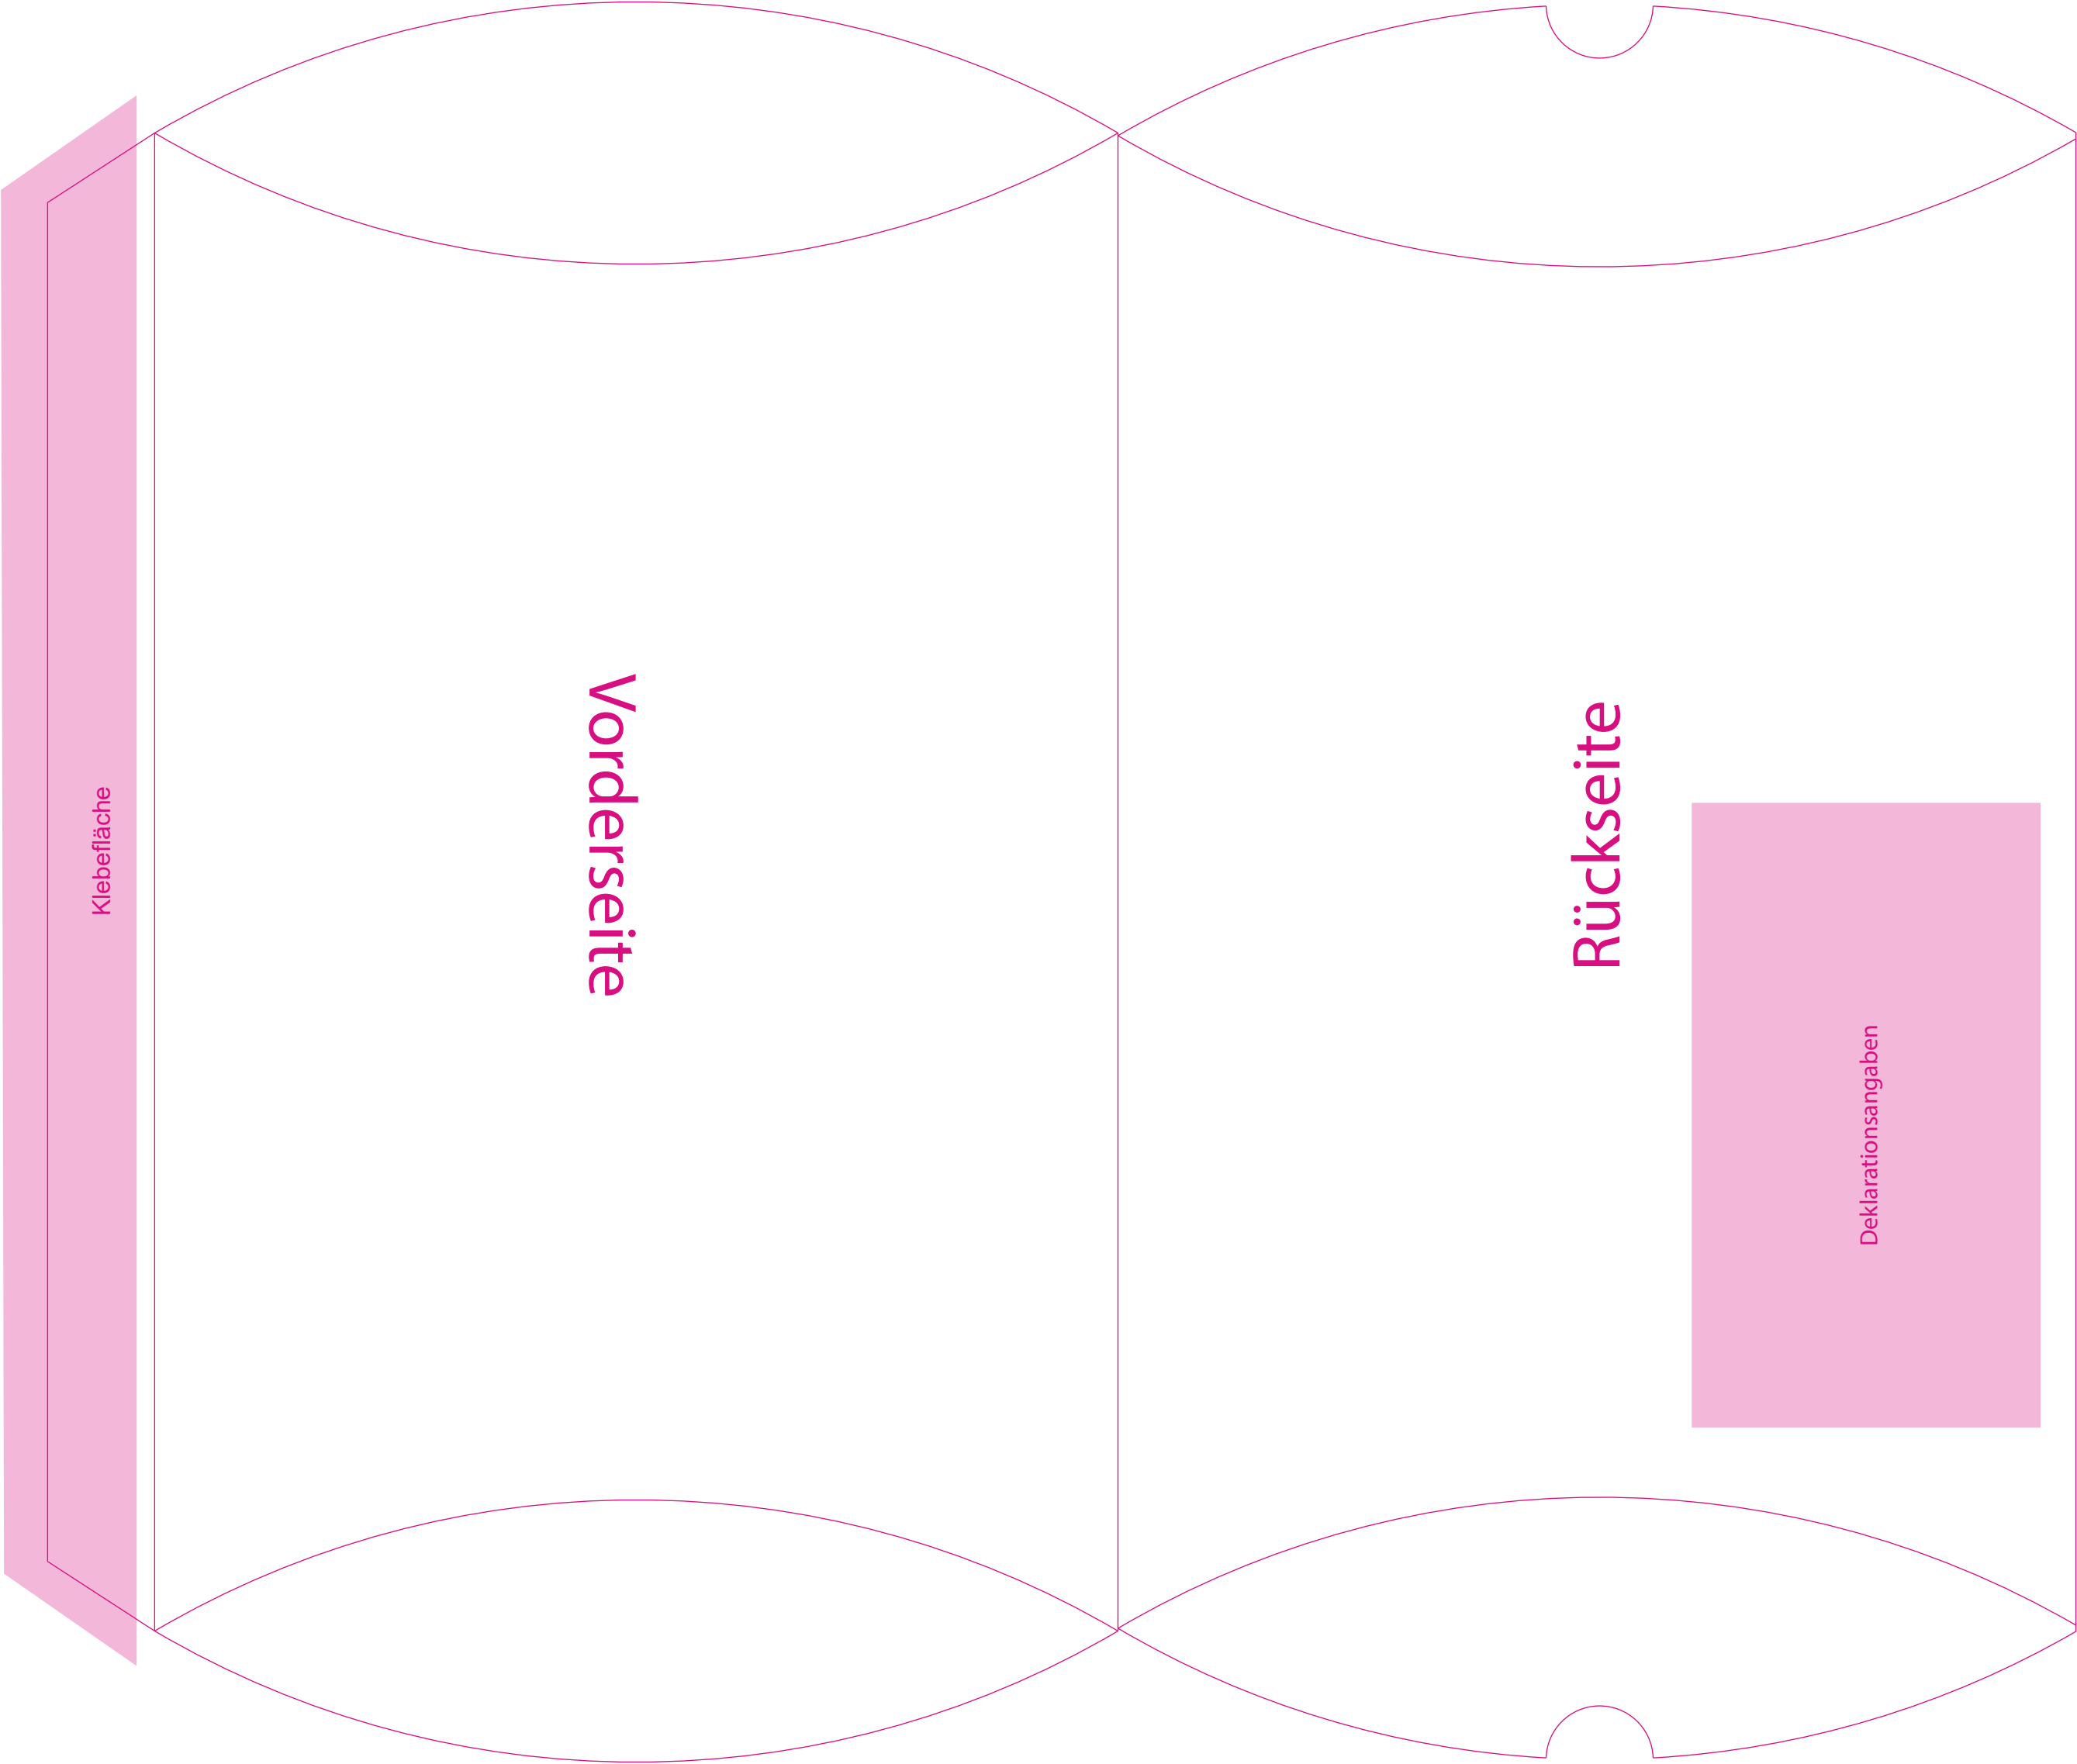

Bitte **verändern** Sie das **Dokumentenformat nicht**

Die Farbe **PANTONE Rubine Red C**, sowie die **Größe und Position** der **Stanzkontur** dürfen **nicht verändert werden**

Der **Farbraum** aller verwendeten **Dateien (außer der Stanzkontur)** muss **CMYK** sein
Bitte legen Sie nach außen **mindestens 3 mm** Überfüllung an

Die Farbe **INFO** darf **nicht verwendet** oder **verändert** werden
Bilder und Schriften müssen entweder **eingebettet** oder **vektoriert** werden

Das Druck-PDF muss **ohne Schnittmarken, Farbkontrollstreifen, Passmarken etc.** und bestenfalls als PDF/X3 abgespeichert werden

Klebefläche

Vorderseite

Rückseite

Deklarationsangaben