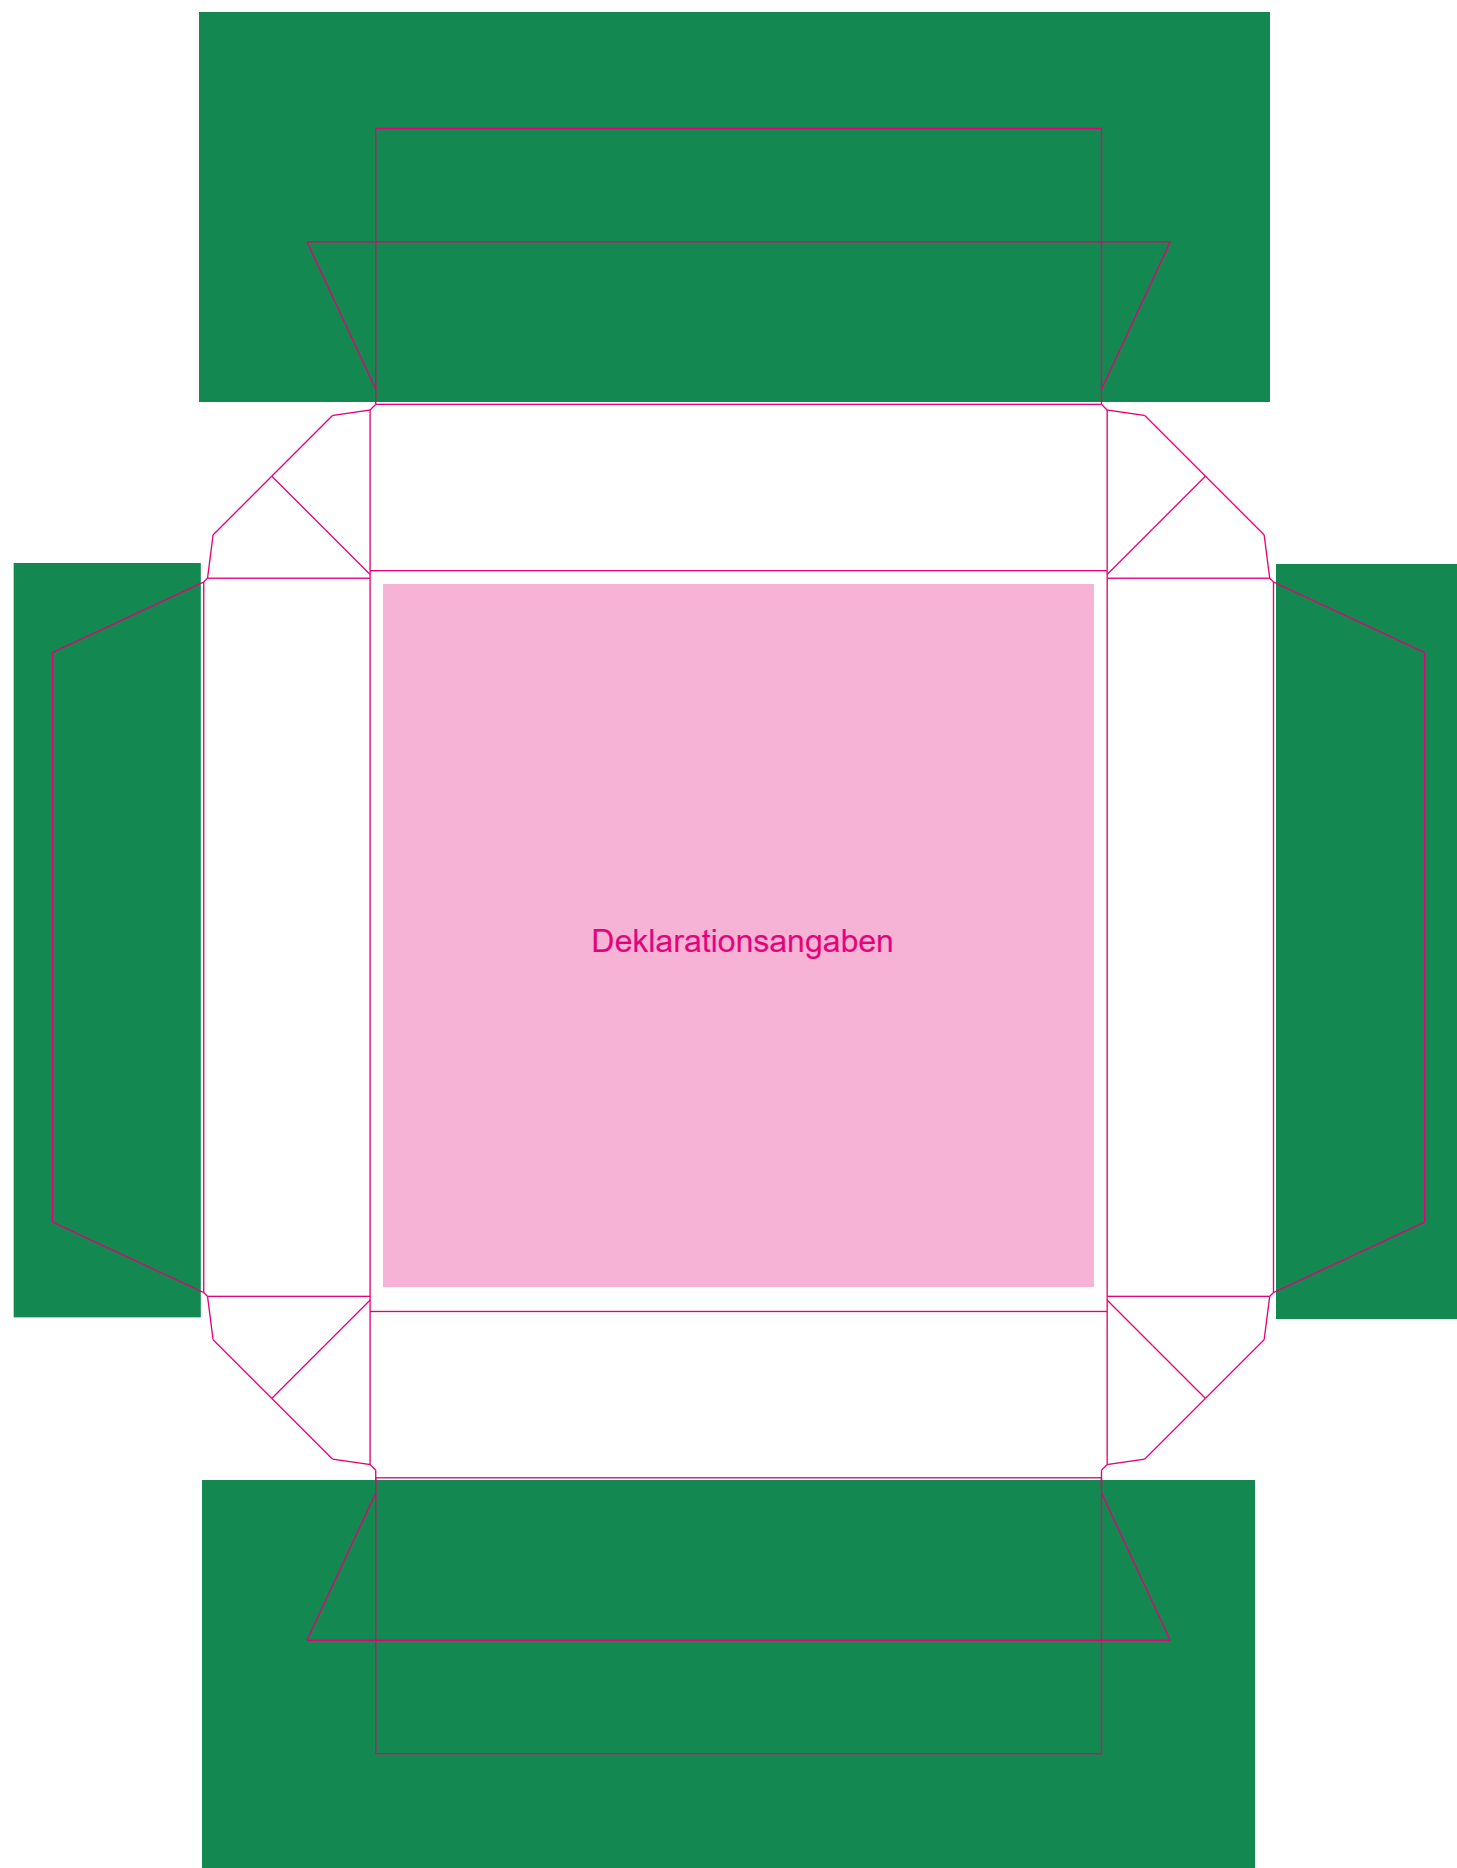

Bitte **verändern** Sie das **Dokumentenformat nicht**. Die Farbe **PANTONE Rubine Red C**, sowie die **Größe und Position** der **Stanzkontur** dürfen **nicht verändert werden**. Der **Farbraum** aller verwendeten **Dateien (außer der Stanzkontur)** muss **CMYK** sein. Bitte legen Sie nach außen **mindestens 3 mm** Überfüllung an. Die Farbe **INFO** darf **nicht verwendet** oder **verändert** werden. **Bilder und Schriften** müssen entweder **eingebettet** oder **vektoriert** werden. Das Druck-PDF muss **ohne Schnittmarken, Farbkontrollstreifen, Passmarken etc.** und bestenfalls als PDF/X3 abgespeichert werden. Der Druck erfolgt in CMYK, daher werden **pro Sonderfarbe Zusatzkosten** berechnet. **Für weitere wichtige Informationen lesen Sie bitte unser technisches Datenblatt.**
Stand 2025 - Bitte verwenden Sie immer die **aktuelle Stanzkontur**. Diese können Sie auf der Homepage downloaden.

Boden **AUSSEN**

Boden INNEN