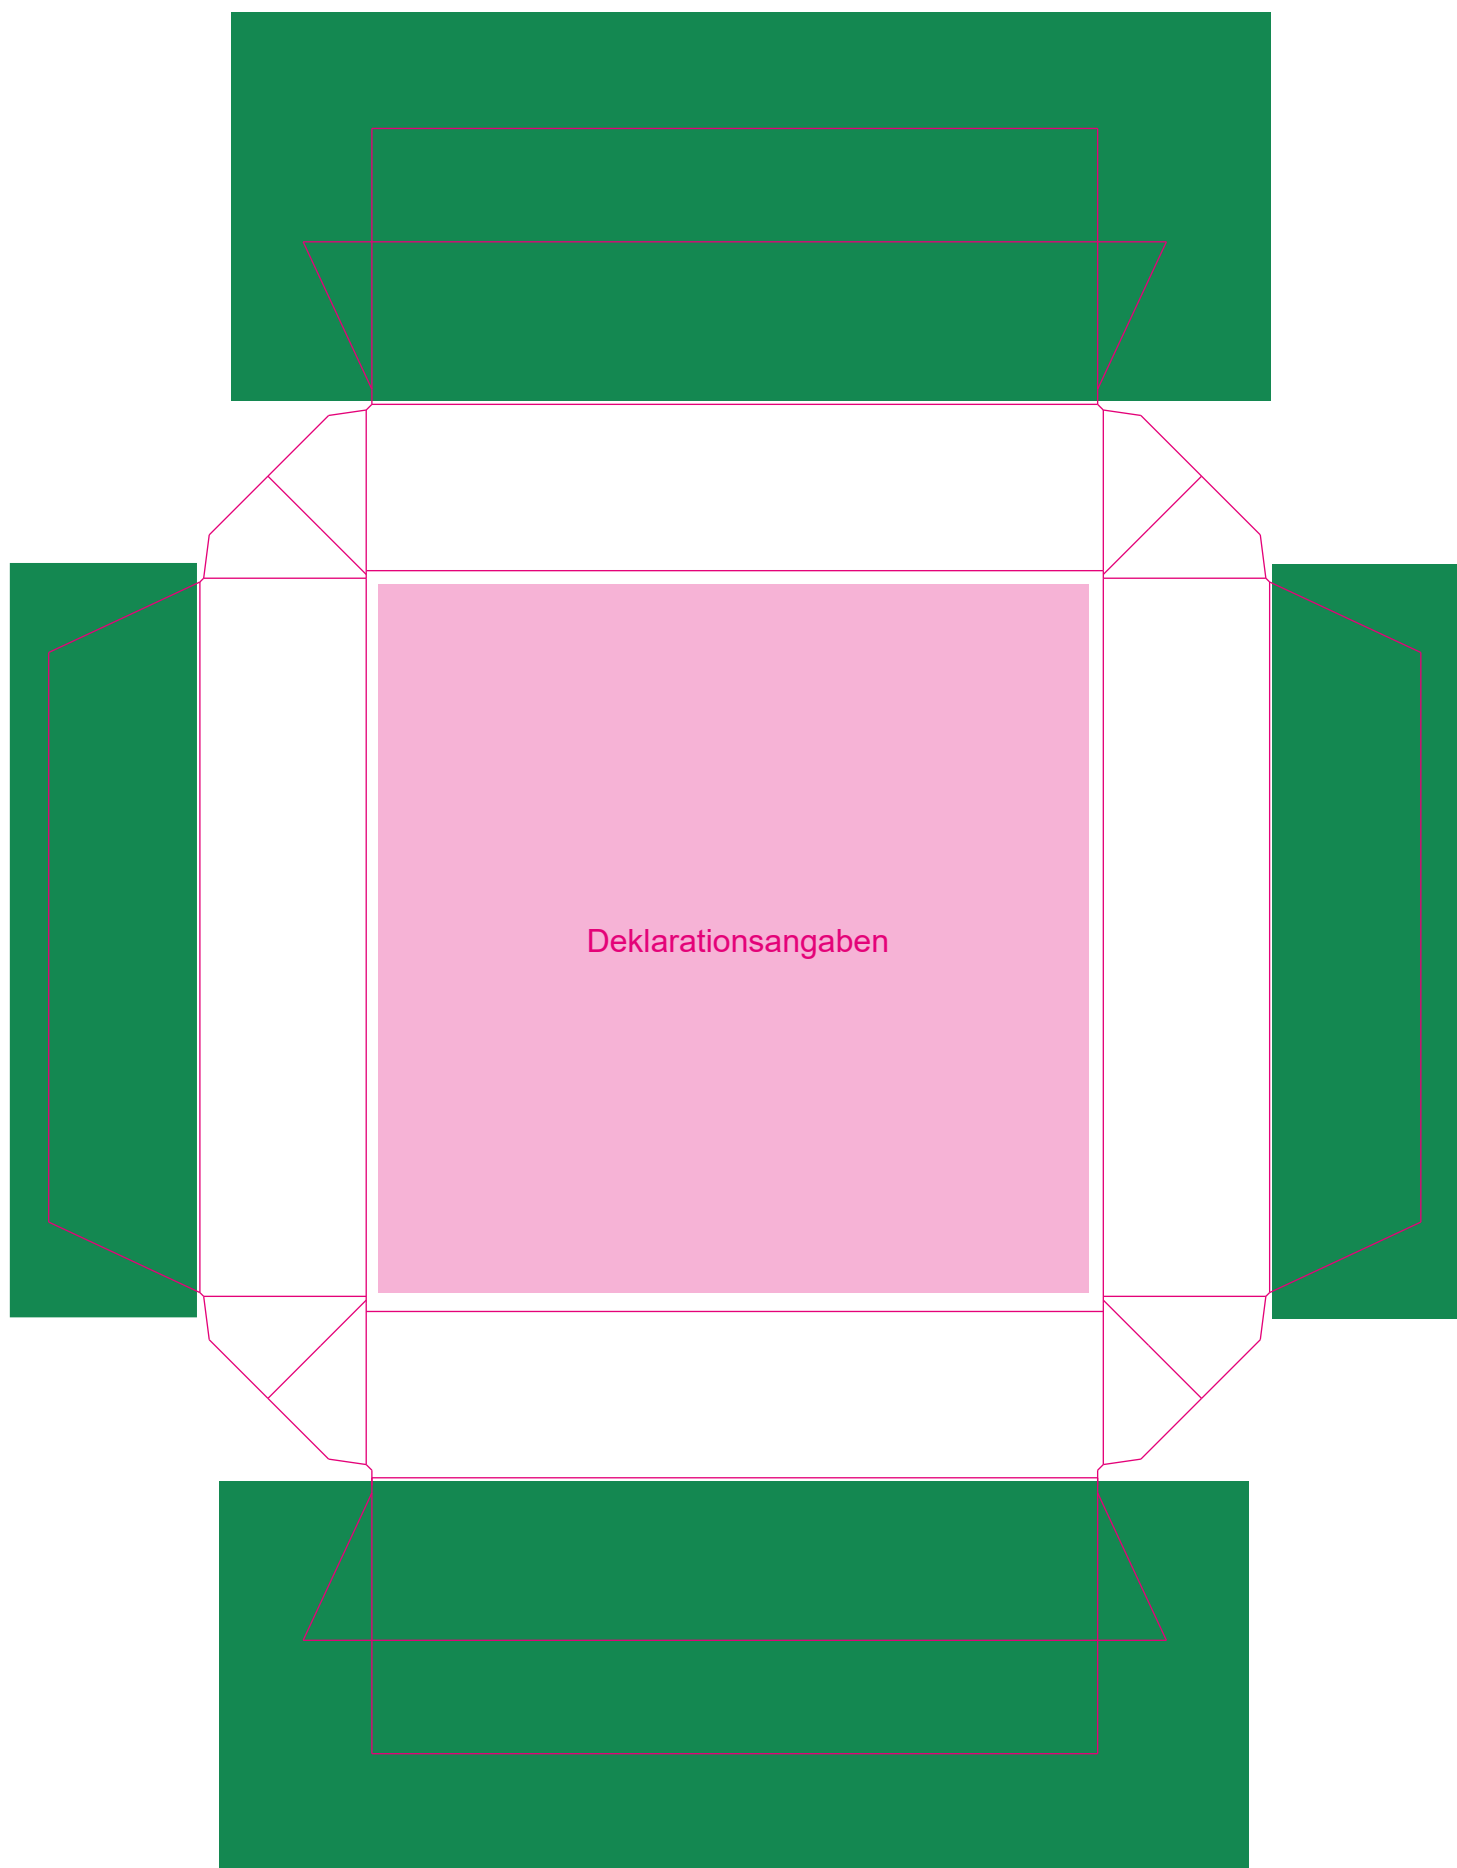

Bitte **verändern** Sie das **Dokumentenformat nicht**. Die Farbe **PANTONE Rubine Red C**, sowie die **Größe und Position** der **Stanzkontur** dürfen **nicht verändert werden**. Der **Farbraum** aller verwendeten **Dateien (außer der Stanzkontur)** muss **CMYK** sein. Bitte legen Sie nach außen **mindestens 3 mm** Überfüllung an. Die Farbe **INFO** darf **nicht verwendet** oder **verändert** werden. **Bilder und Schriften** müssen entweder **eingebettet** oder **vektoriert** werden. Das Druck-PDF muss **ohne Schnittmarken, Farbkontrollstreifen, Passmarken etc.** und bestenfalls als PDF/X3 abgespeichert werden. Der Druck erfolgt in CMYK, daher werden **pro Sonderfarbe Zusatzkosten** berechnet. **Für weitere wichtige Informationen lesen Sie bitte unser technisches Datenblatt.**
Stand 2025 - Bitte verwenden Sie immer die **aktuelle Stanzkontur**. Diese können Sie auf der Homepage downloaden.

Boden **AUSSEN**

Boden INNEN