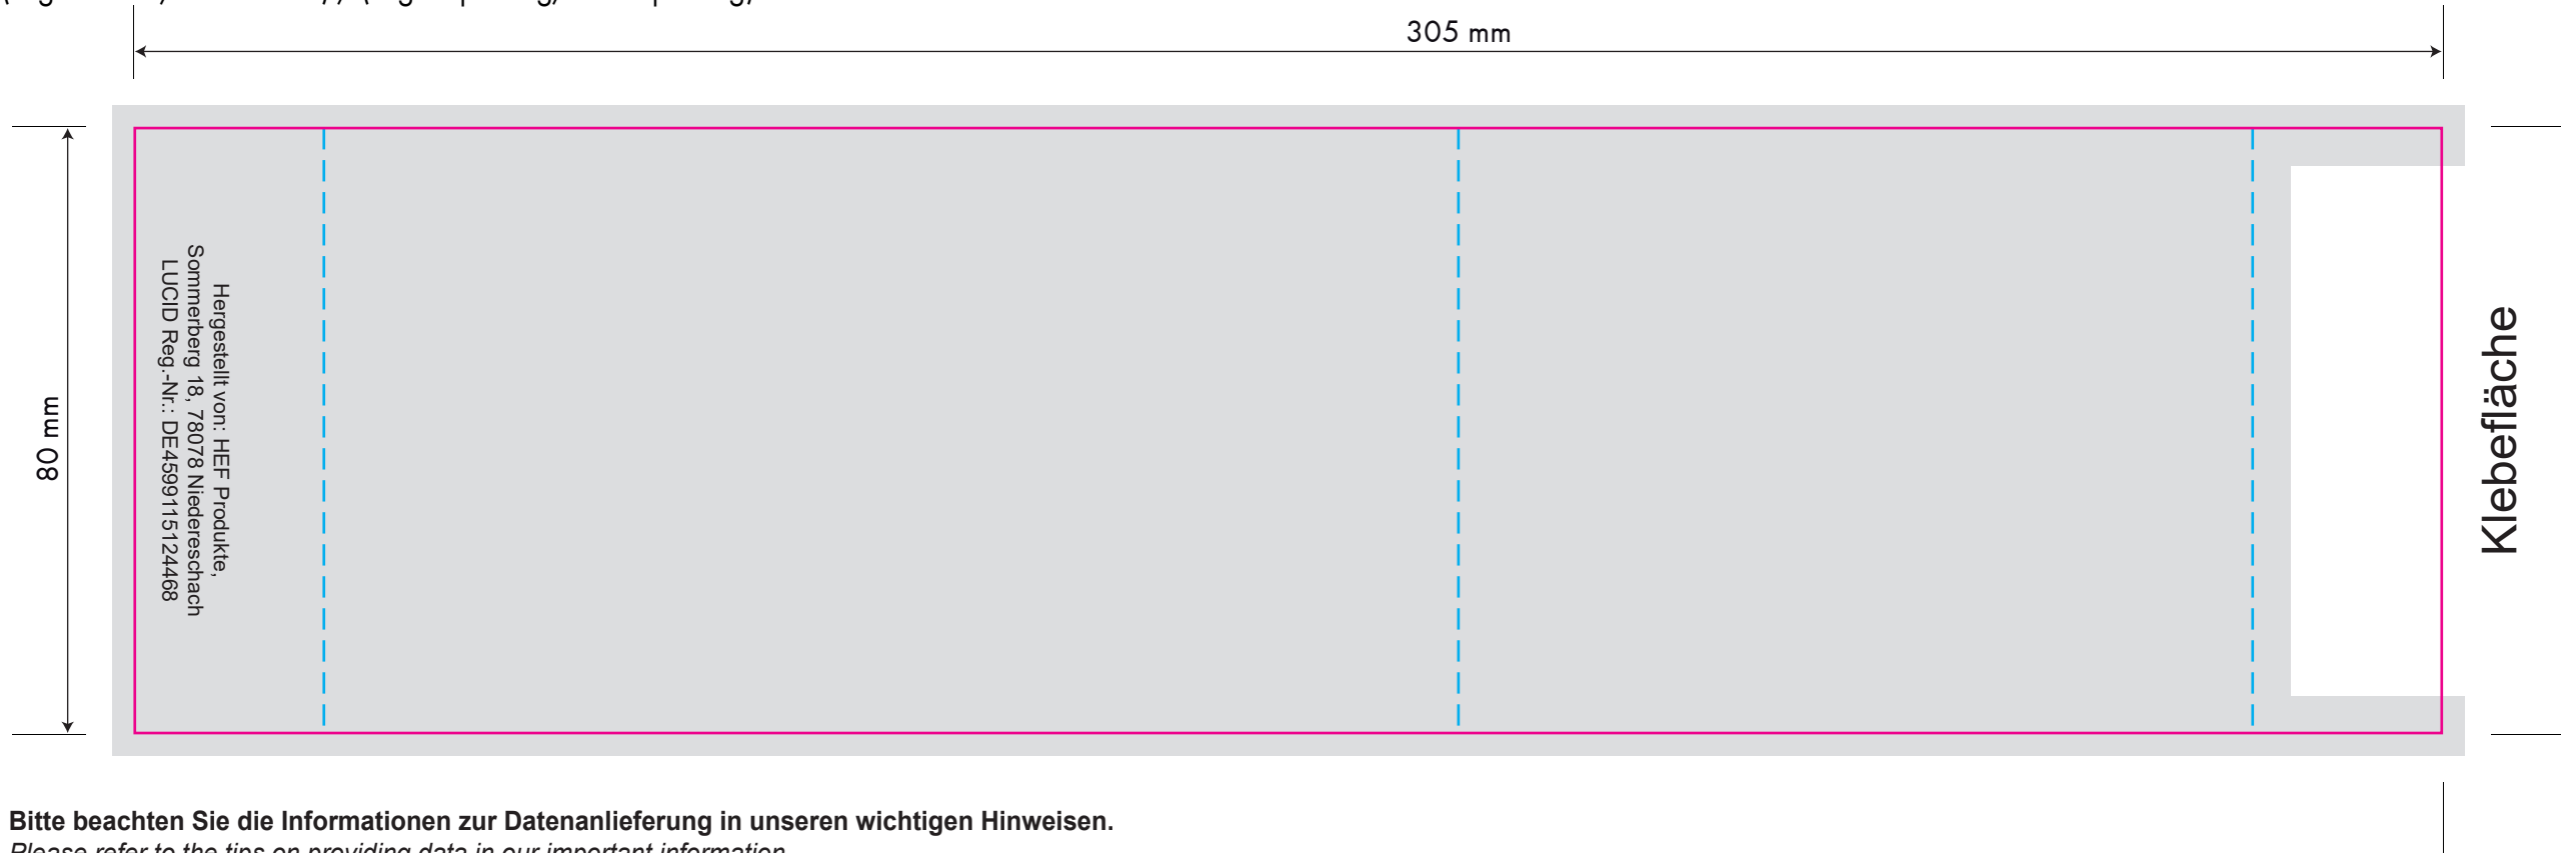

Standzeichnung / Template

Mini-Wärmflasche Banderole Flasche / Mini-hot water bottle

(Digitaldruck/Offsetdruck) / (Digital printing/Offset printing)

Bitte beachten Sie die Informationen zur Datenanlieferung in unseren wichtigen Hinweisen.

Please refer to the tips on providing data in our important information.

Um einen reibungslosen Ablauf zu gewährleisten, bitten wir Sie:
To make sure everything goes smoothly, please:

ausschließlich auf unserer Gestaltungsebene zu arbeiten.
only work on our design level.

Stand- & Schnittmarkenebene *nicht zu verändern.*
do not change positioning & trim mark level.

Sonderfarbe „Stand und Maße“ & „Vollfläche“ nicht zu verändern oder zu löschen.
do not change or delete the special colour for “positioning and measurements” & “full surface”.

Bilder und Schriften müssen eingebettet werden
Images and writings must be embedded

■ Vollfläche / full surface
Bitte 3 mm Beschnitt anlegen /
Please provide 3 mm bleed

— Schnitt / Cut

- - Nut / Nut