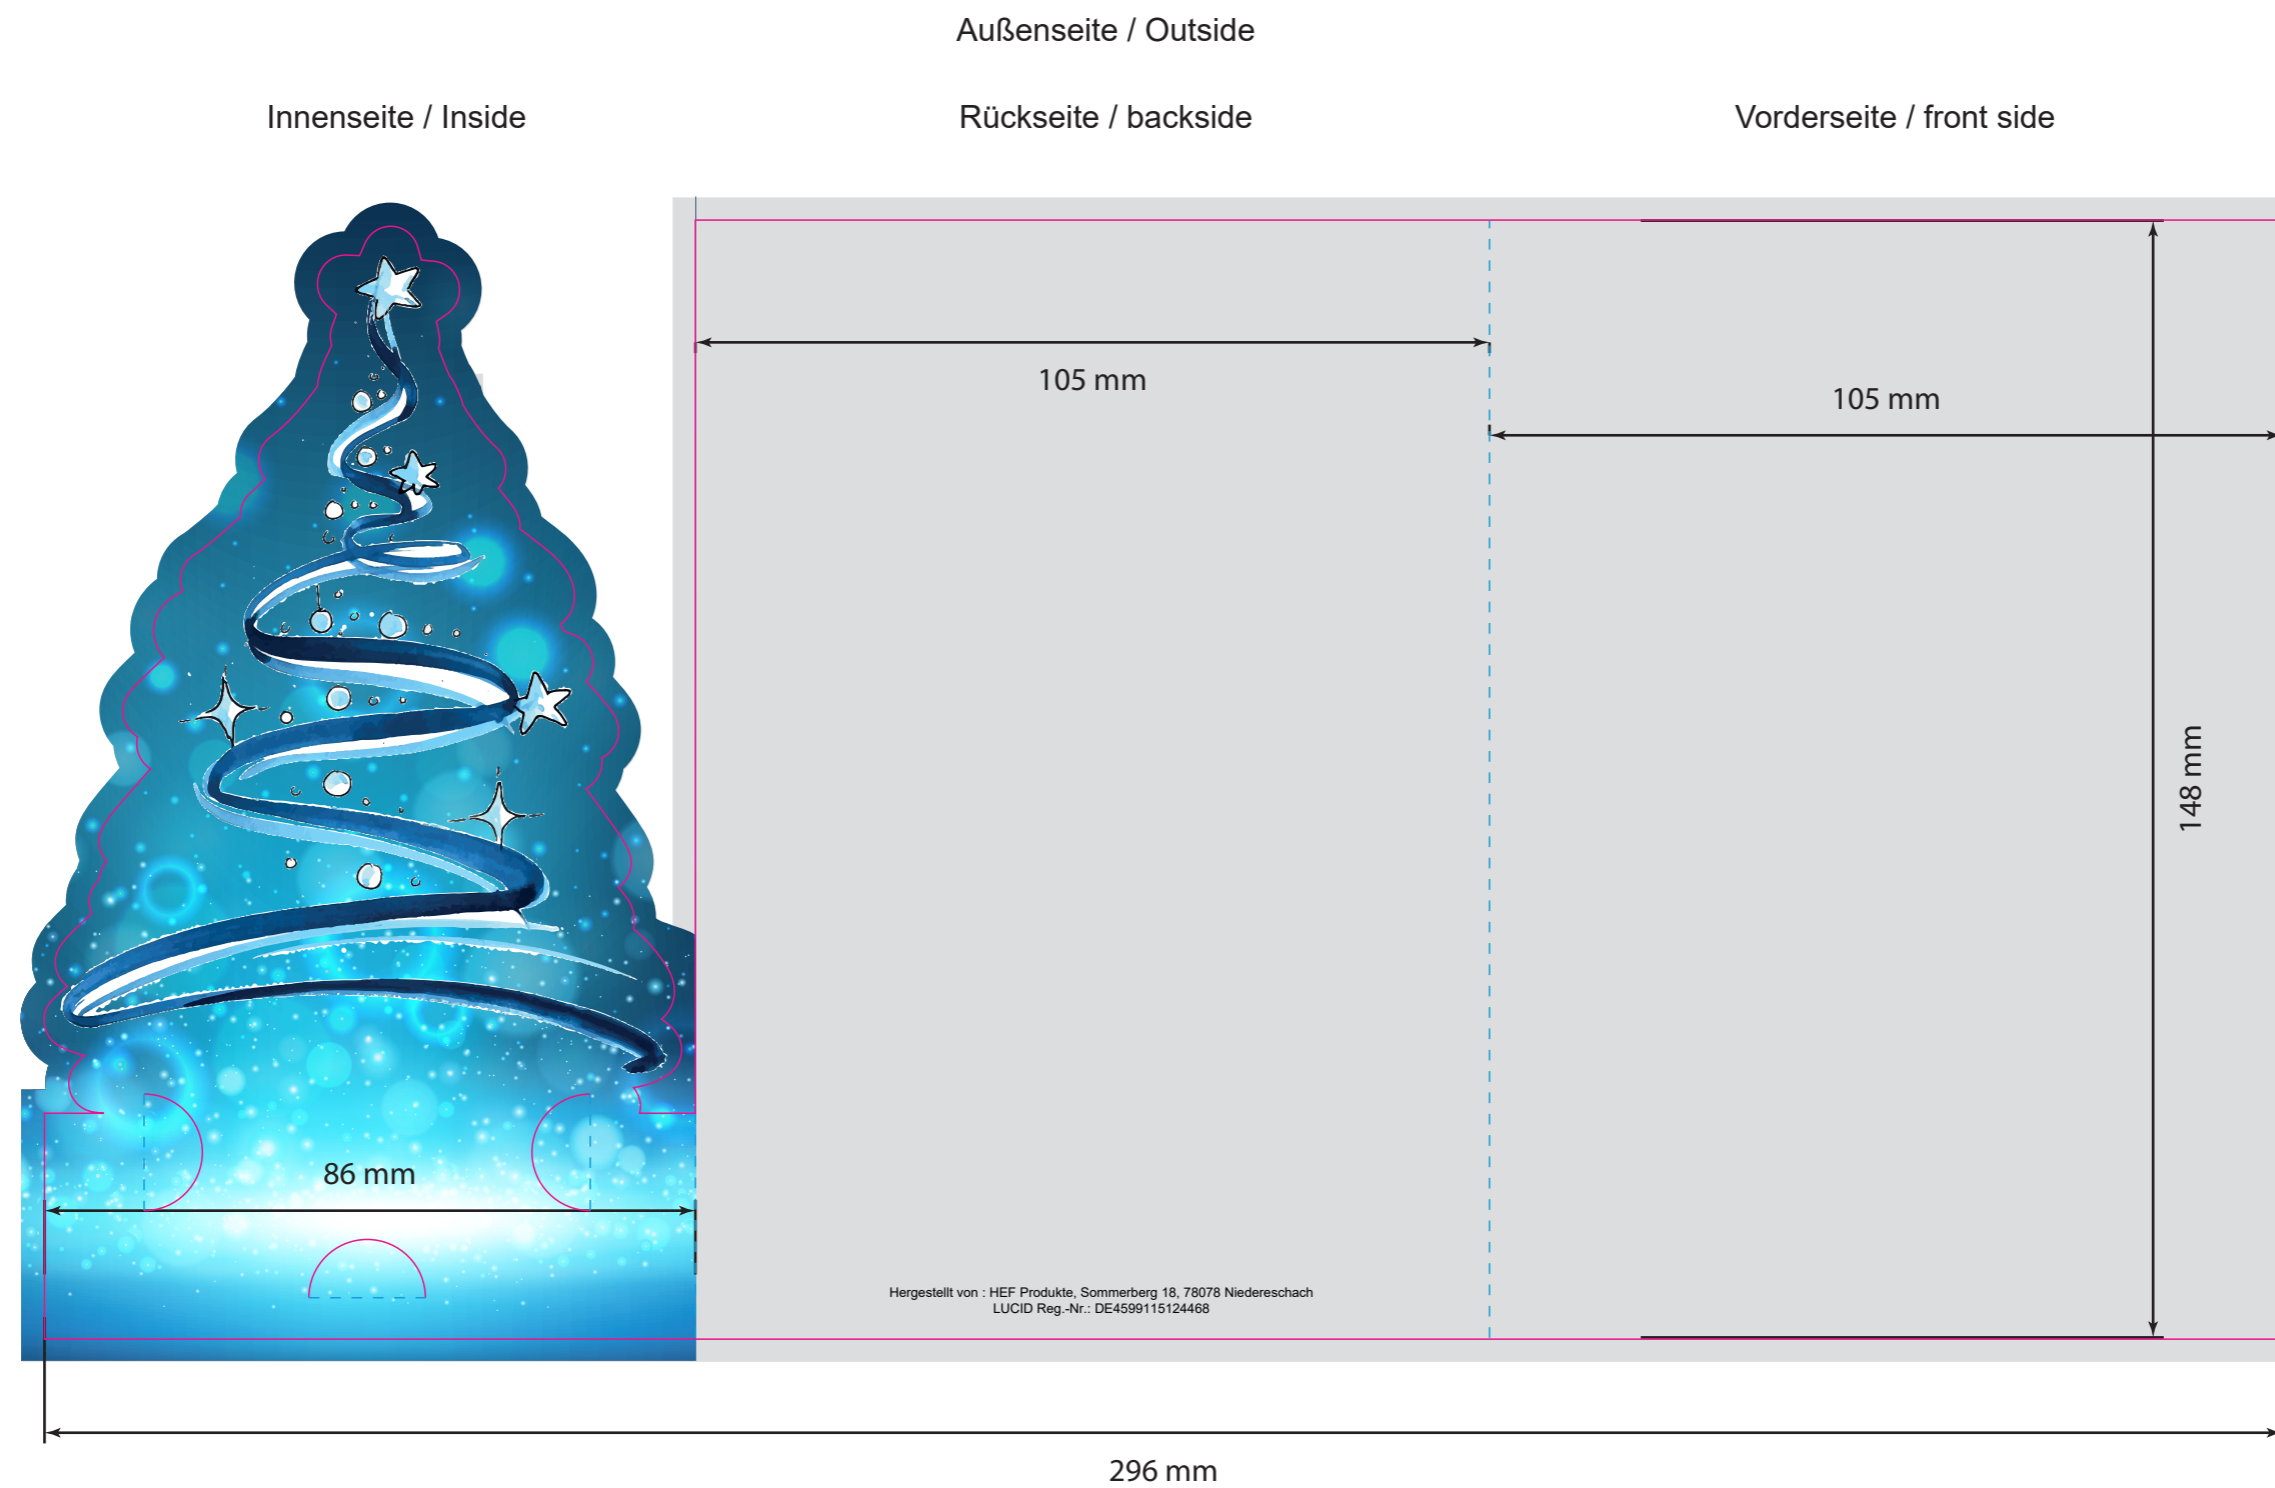

Stand- & Schnittmarkenebene *nicht zu verändern.*
do not change positioning & trim mark level.

Sonderfarbe „Stand und Maße“ & „Vollfläche“ nicht zu verändern oder zu löschen.
do not change or delete the special colour for “positioning and measurements” & “full surface”.

Bilder und Schriften müssen eingebettet werden.
Images and writings must be embedded.

Standzeichnung / Template

Weihnachtsbaum Karte / Xmas-Tree Card

(Digitaldruck/Offsetdruck) / (Digital printing/Offset printing)