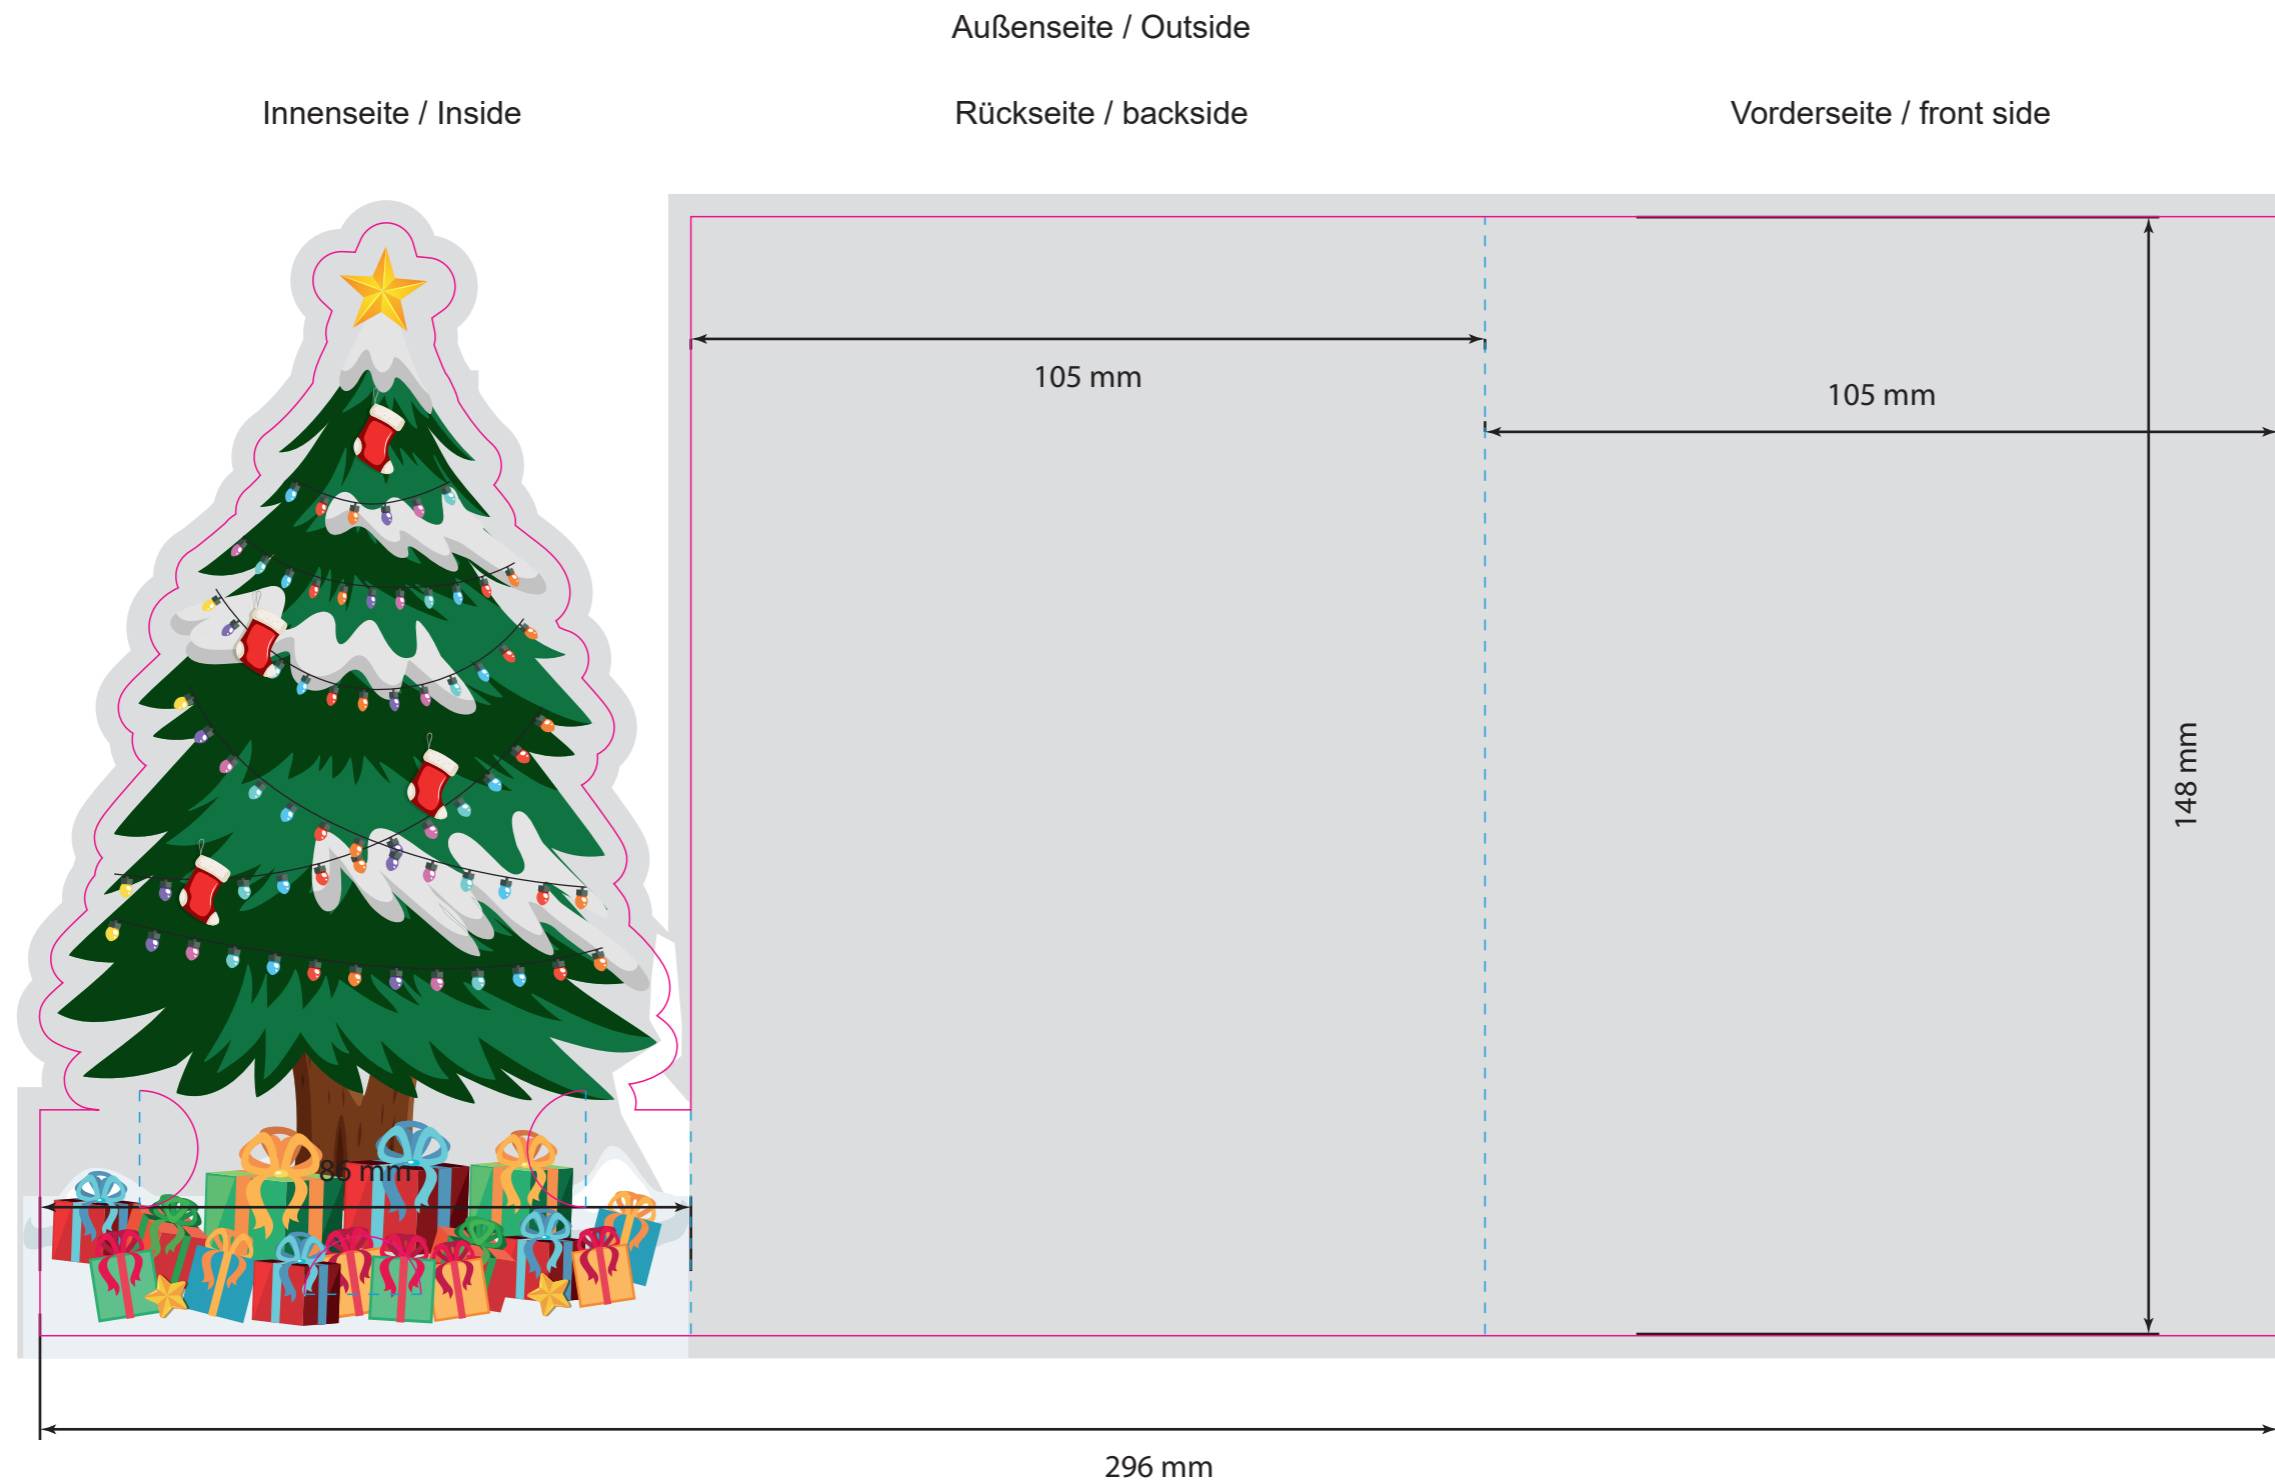

Sonderfarbe „Stand und Maße“ & „Vollfläche“ nicht zu verändern oder zu löschen.

do not change or delete the special colour for “positioning and measurements” & “full surface”.

Bilder und Schriften müssen eingebettet werden.

Images and writings must be embedded.

Standzeichnung / Template

Weihnachtsbaum Karte / Xmas-Tree Card

(Digitaldruck/Offsetdruck) / (Digital printing/Offset printing)

Bitte beachten Sie die Informationen zur Datenanlieferung in unseren wichtigen Hinweisen.