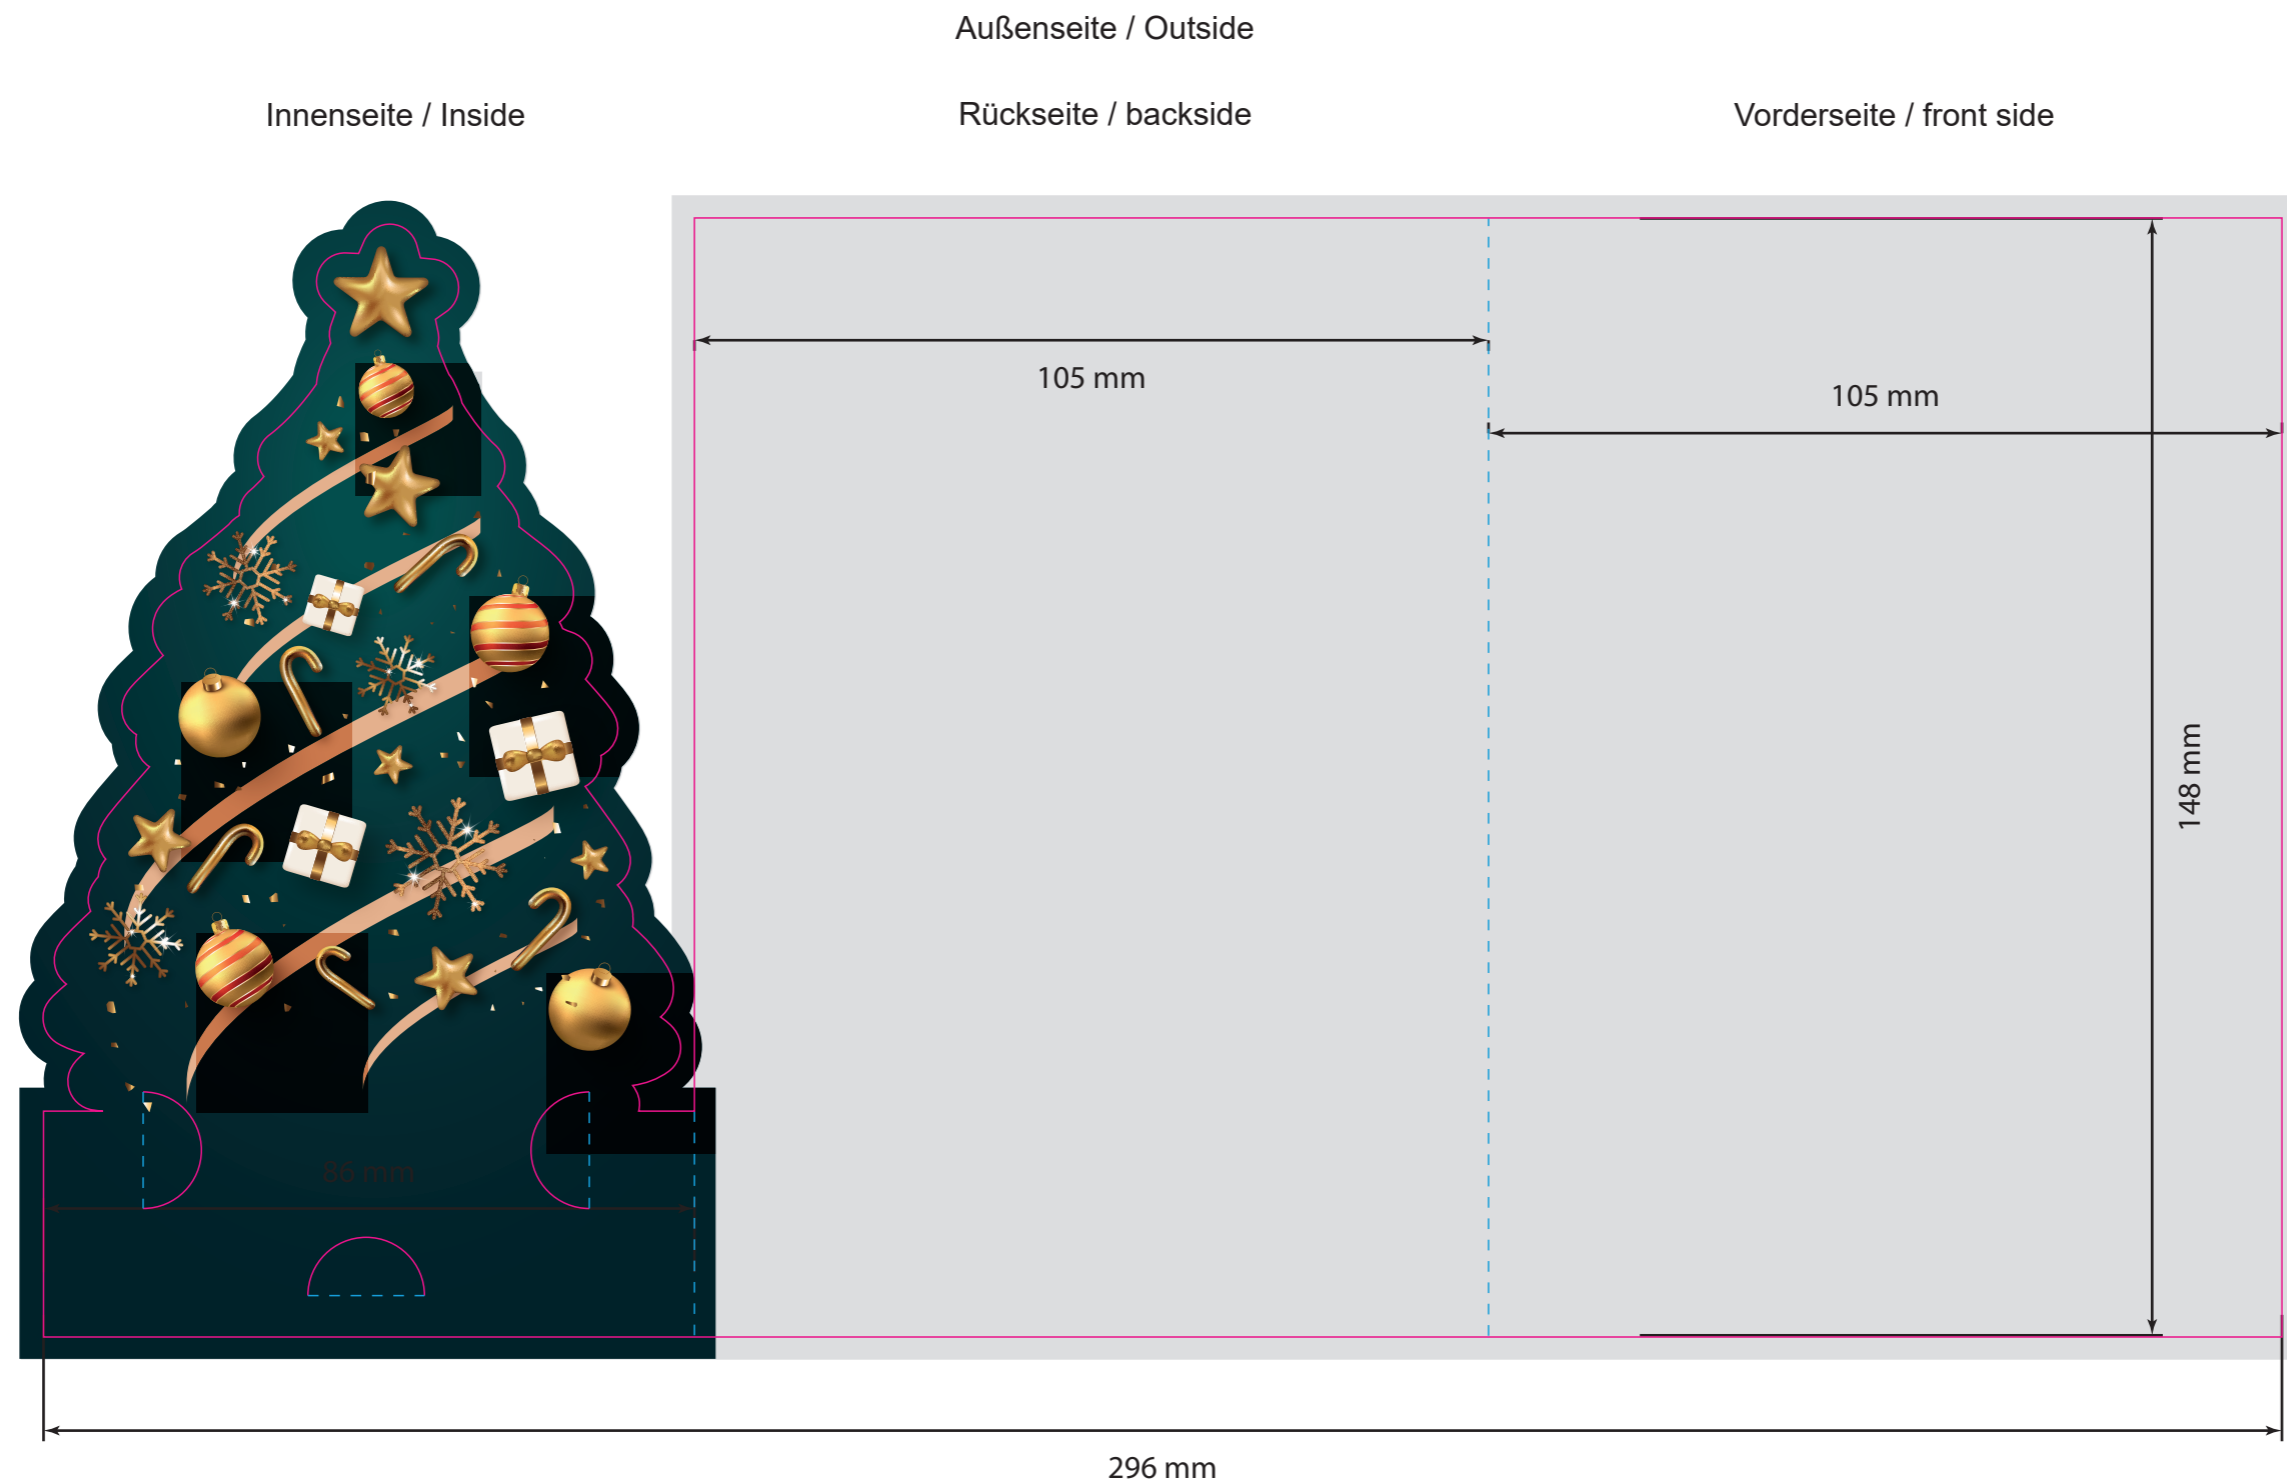

Standzeichnung / Template

Weihnachtsbaum Karte / Xmas-Tree Card

(Digitaldruck/Offsetdruck) / (Digital printing/Offset printing)

Bitte beachten Sie die Informationen zur Datenanlieferung in unseren wichtigen Hinweisen.

Stand- & Schnittmarkenebene *nicht zu verändern.*
do not change positioning & trim mark level.

Sonderfarbe „Stand und Maße“ & „Vollfläche“ nicht zu verändern oder zu löschen.
do not change or delete the special colour for “positioning and measurements” & “full surface”.

Bilder und Schriften müssen eingebettet werden.
Images and writings must be embedded.

Standzeichnung / Template

Weihnachtsbaum Karte / Xmas-Tree Card

(Digitaldruck/Offsetdruck) / (Digital printing/Offset printing)