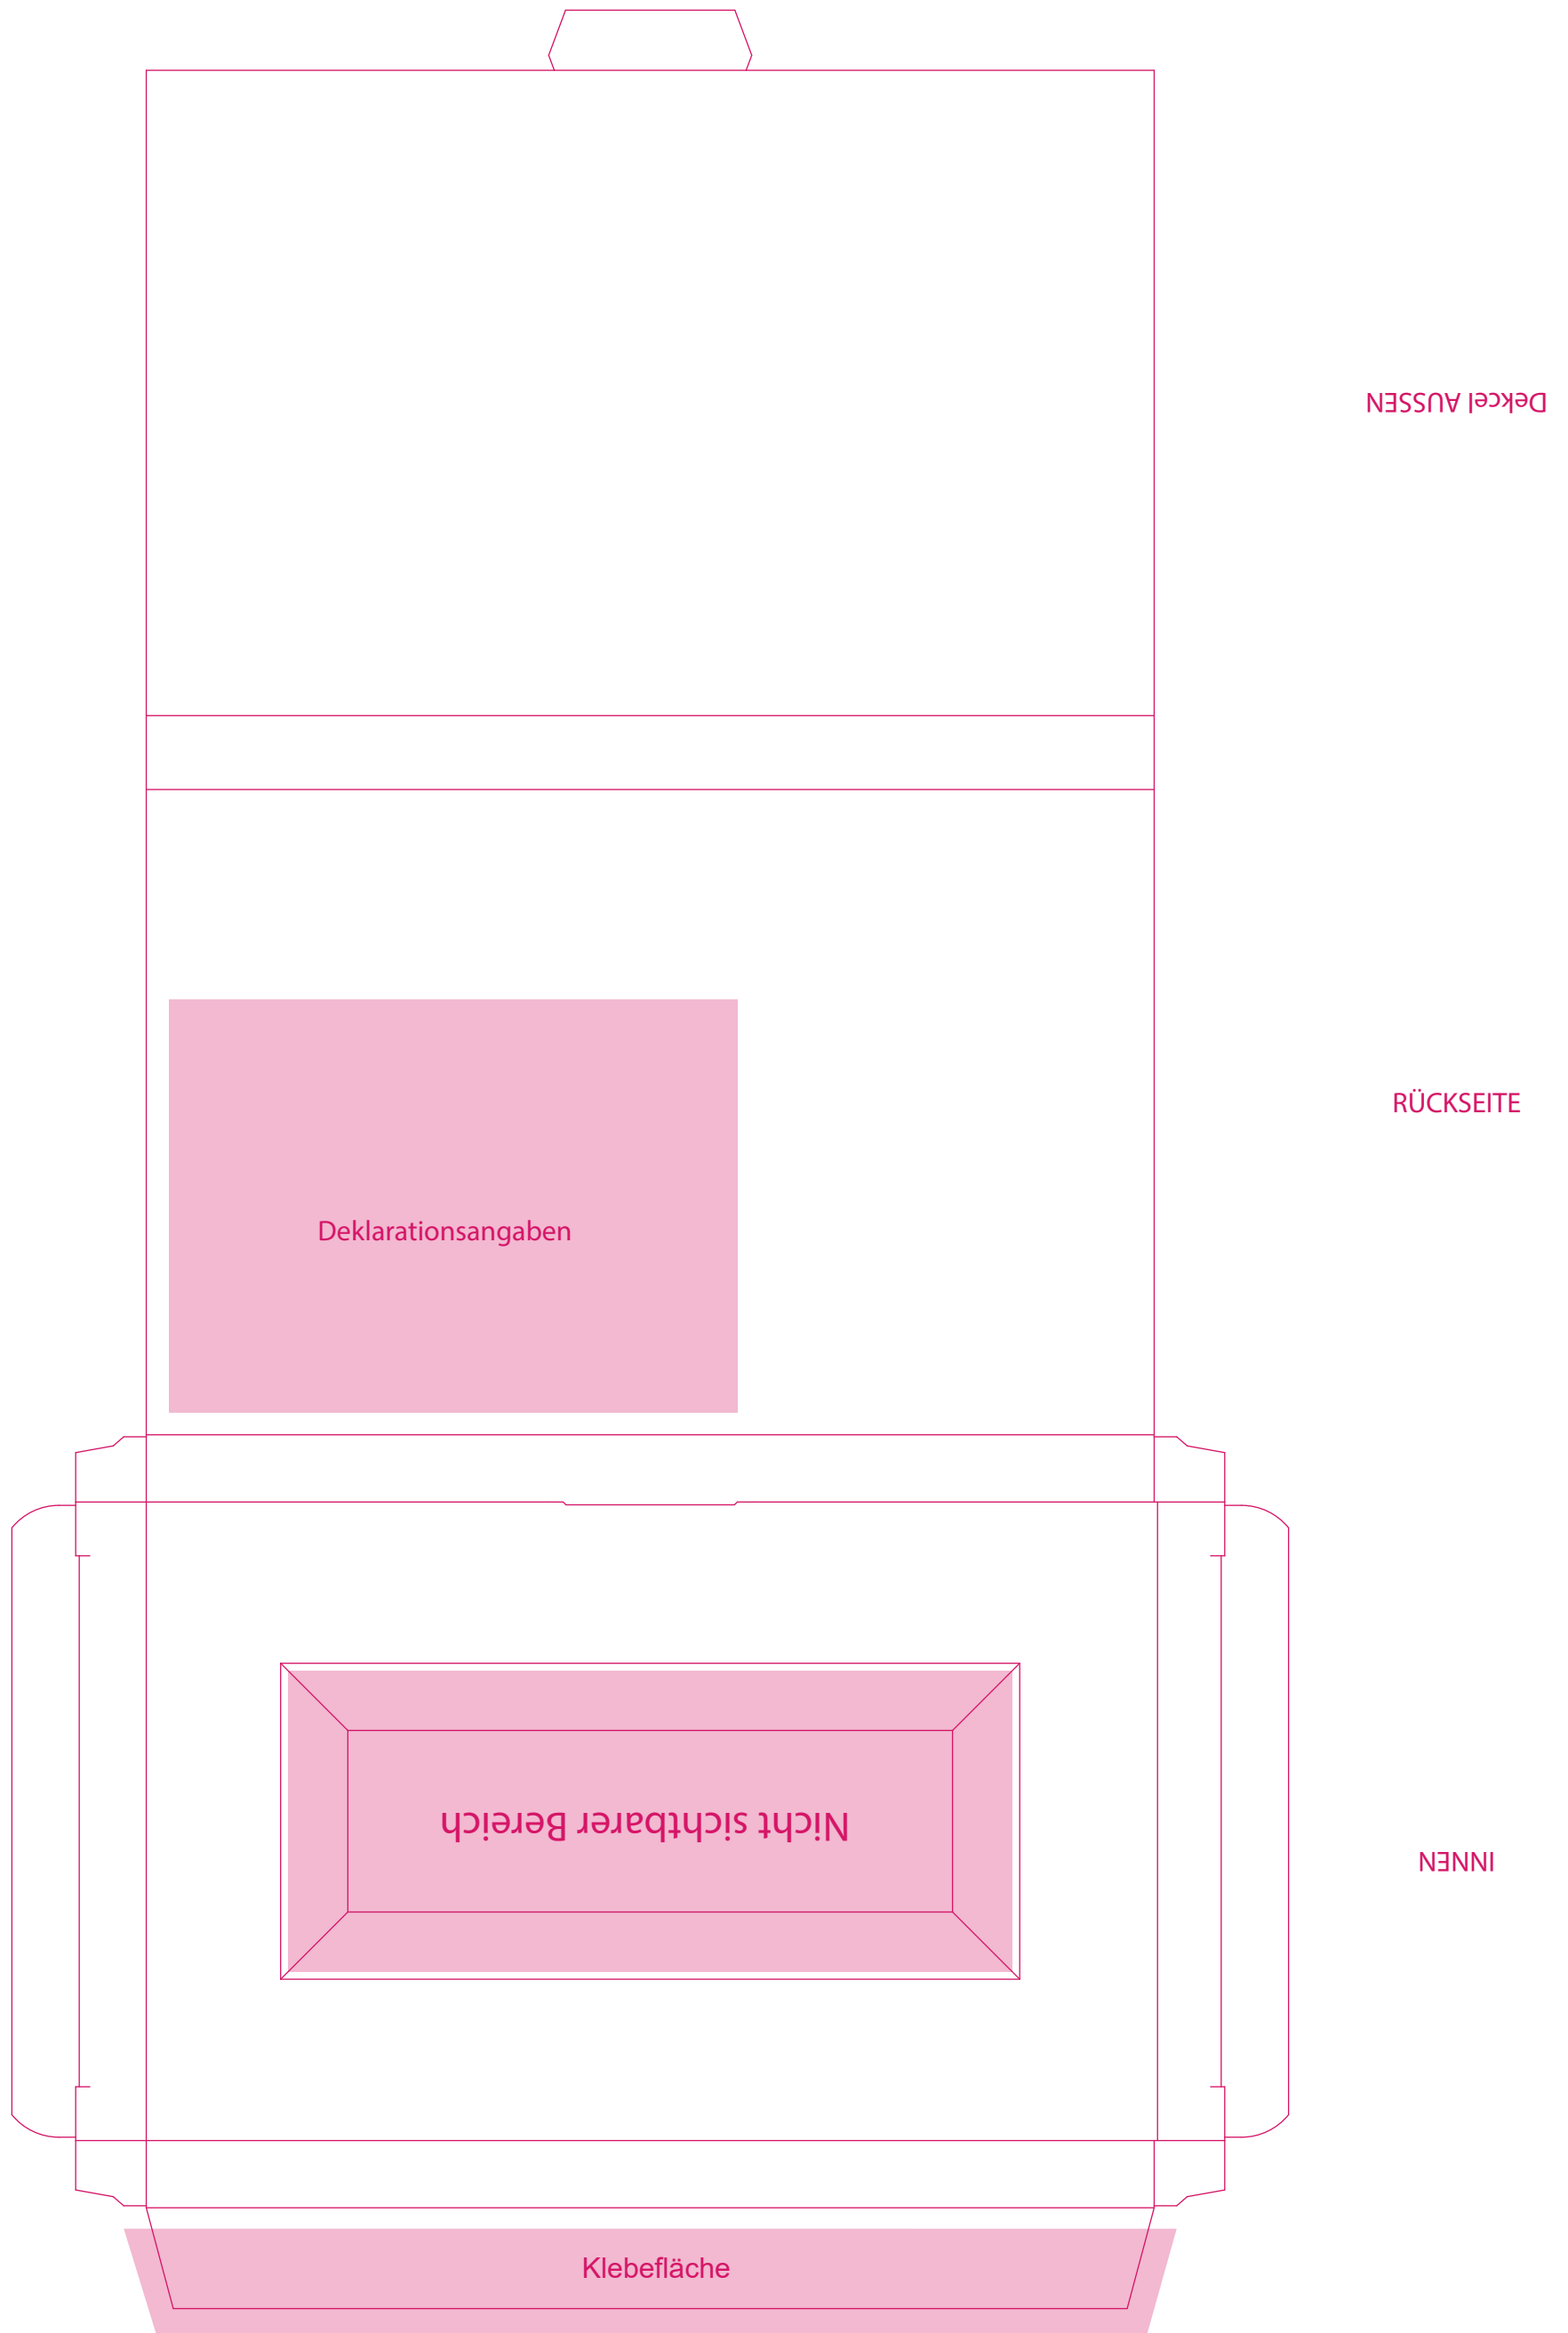

Bitte **verändern** Sie das **Dokumentenformat nicht**. Die Farbe **PANTONE Rubine Red C**, sowie die **Größe und Position** der **Stanzkontur** dürfen **nicht verändert werden**. Der **Farbraum aller** verwendeten **Dateien (außer der Stanzkontur) muss CMYK sein**. Bitte legen Sie nach außen **mindestens 3 mm** Überfüllung an. Die Farbe **INFO** darf **nicht verwendet** oder **verändert** werden. **Bilder und Schriften** müssen entweder **eingebettet oder vektorisiert** werden. Das Druck-PDF muss **ohne Schnittmarken, Farbkontrollstreifen, Passmarken etc.** und bestenfalls als PDF/X3 abgespeichert werden. Der Druck erfolgt in CMYK, daher werden **pro Sonderfarbe** Zusatzkosten berechnet.

AUSSEN

INNEN

DECKEL INNEN

Nicht sichtbarer Bereich