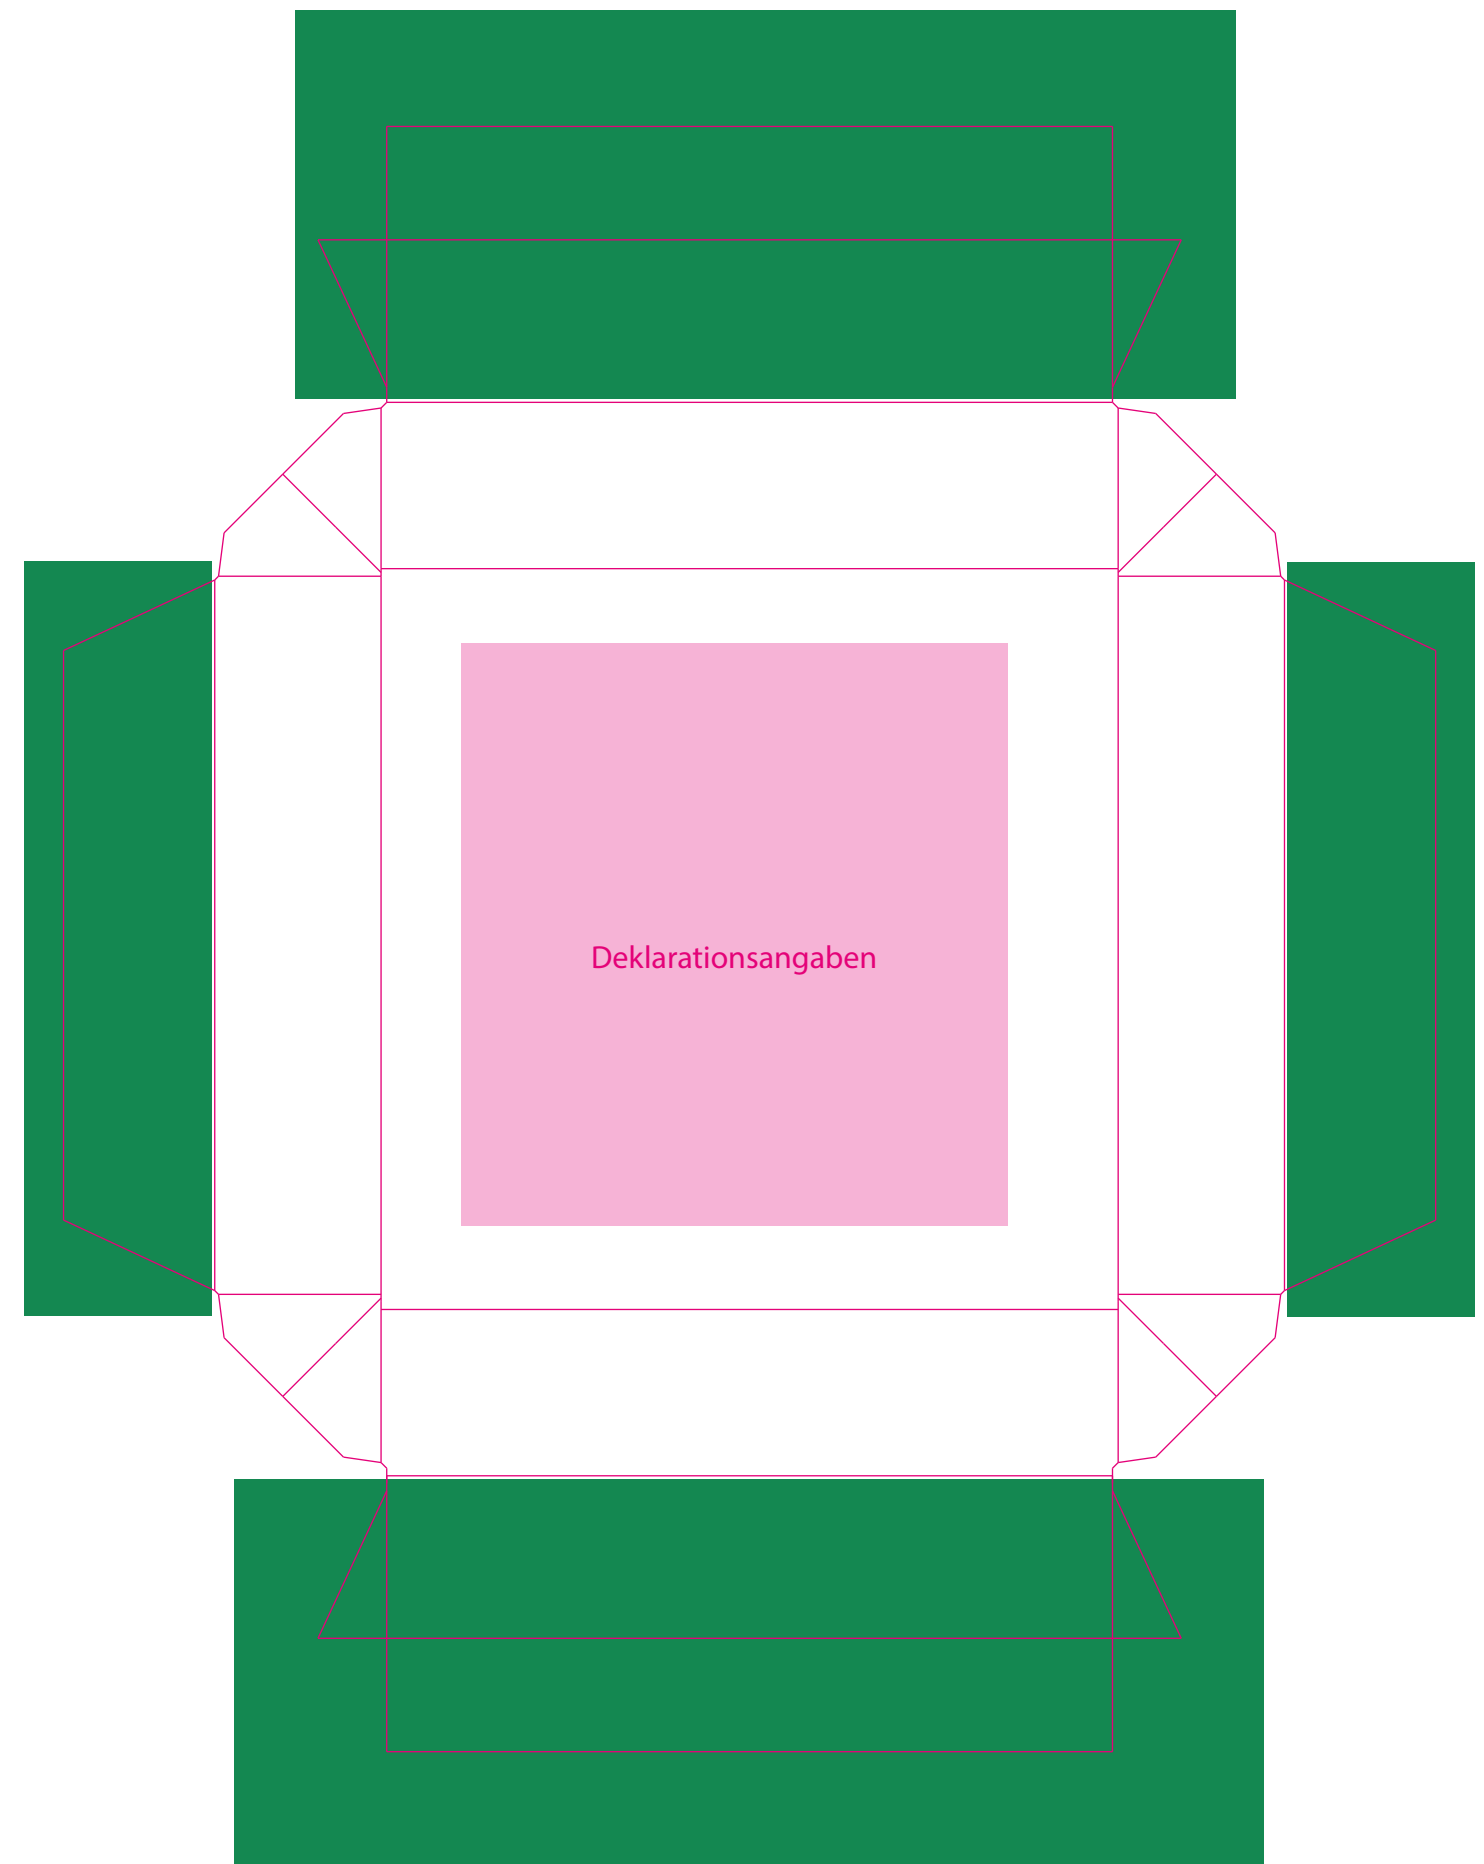

- Bitte **verändern** Sie das **Dokumentenformat nicht**
- Die Farbe **PANTONE Rubine Red C**, sowie die **Größe und Position** der **Stanzkontur** dürfen **nicht verändert werden**
- Bitte legen Sie nach außen **mindestens 3 mm Überfüllung** an
- Die Farbe **INFO** darf **nicht verwendet** oder **verändert** werden
- Der **Farbraum** aller verwendeten **Dateien (außer der Stanzkontur)** muss **CMYK** sein
- **Bilder und Schriften** müssen entweder **eingebettet** oder **vektoriert** werden
- Das Druck-PDF muss **ohne Schnittmarken, Farbkontrollstreifen, Passkreuze etc.** und bestenfalls als **PDF/X3** abgespeichert werden
- Der Druck erfolgt in **CMYK**, daher werden **pro Sonderfarbe Zusatzkosten** berechnet

Für weitere wichtige Informationen lesen Sie bitte unsere [Checkliste zur Erstellung von Druckvorlagen!](#)
Stand 2025 - Bitte verwenden Sie immer die **aktuelle Stanzkontur**. Diese können Sie [auf der Homepage](#) downloaden.

AUSSEN