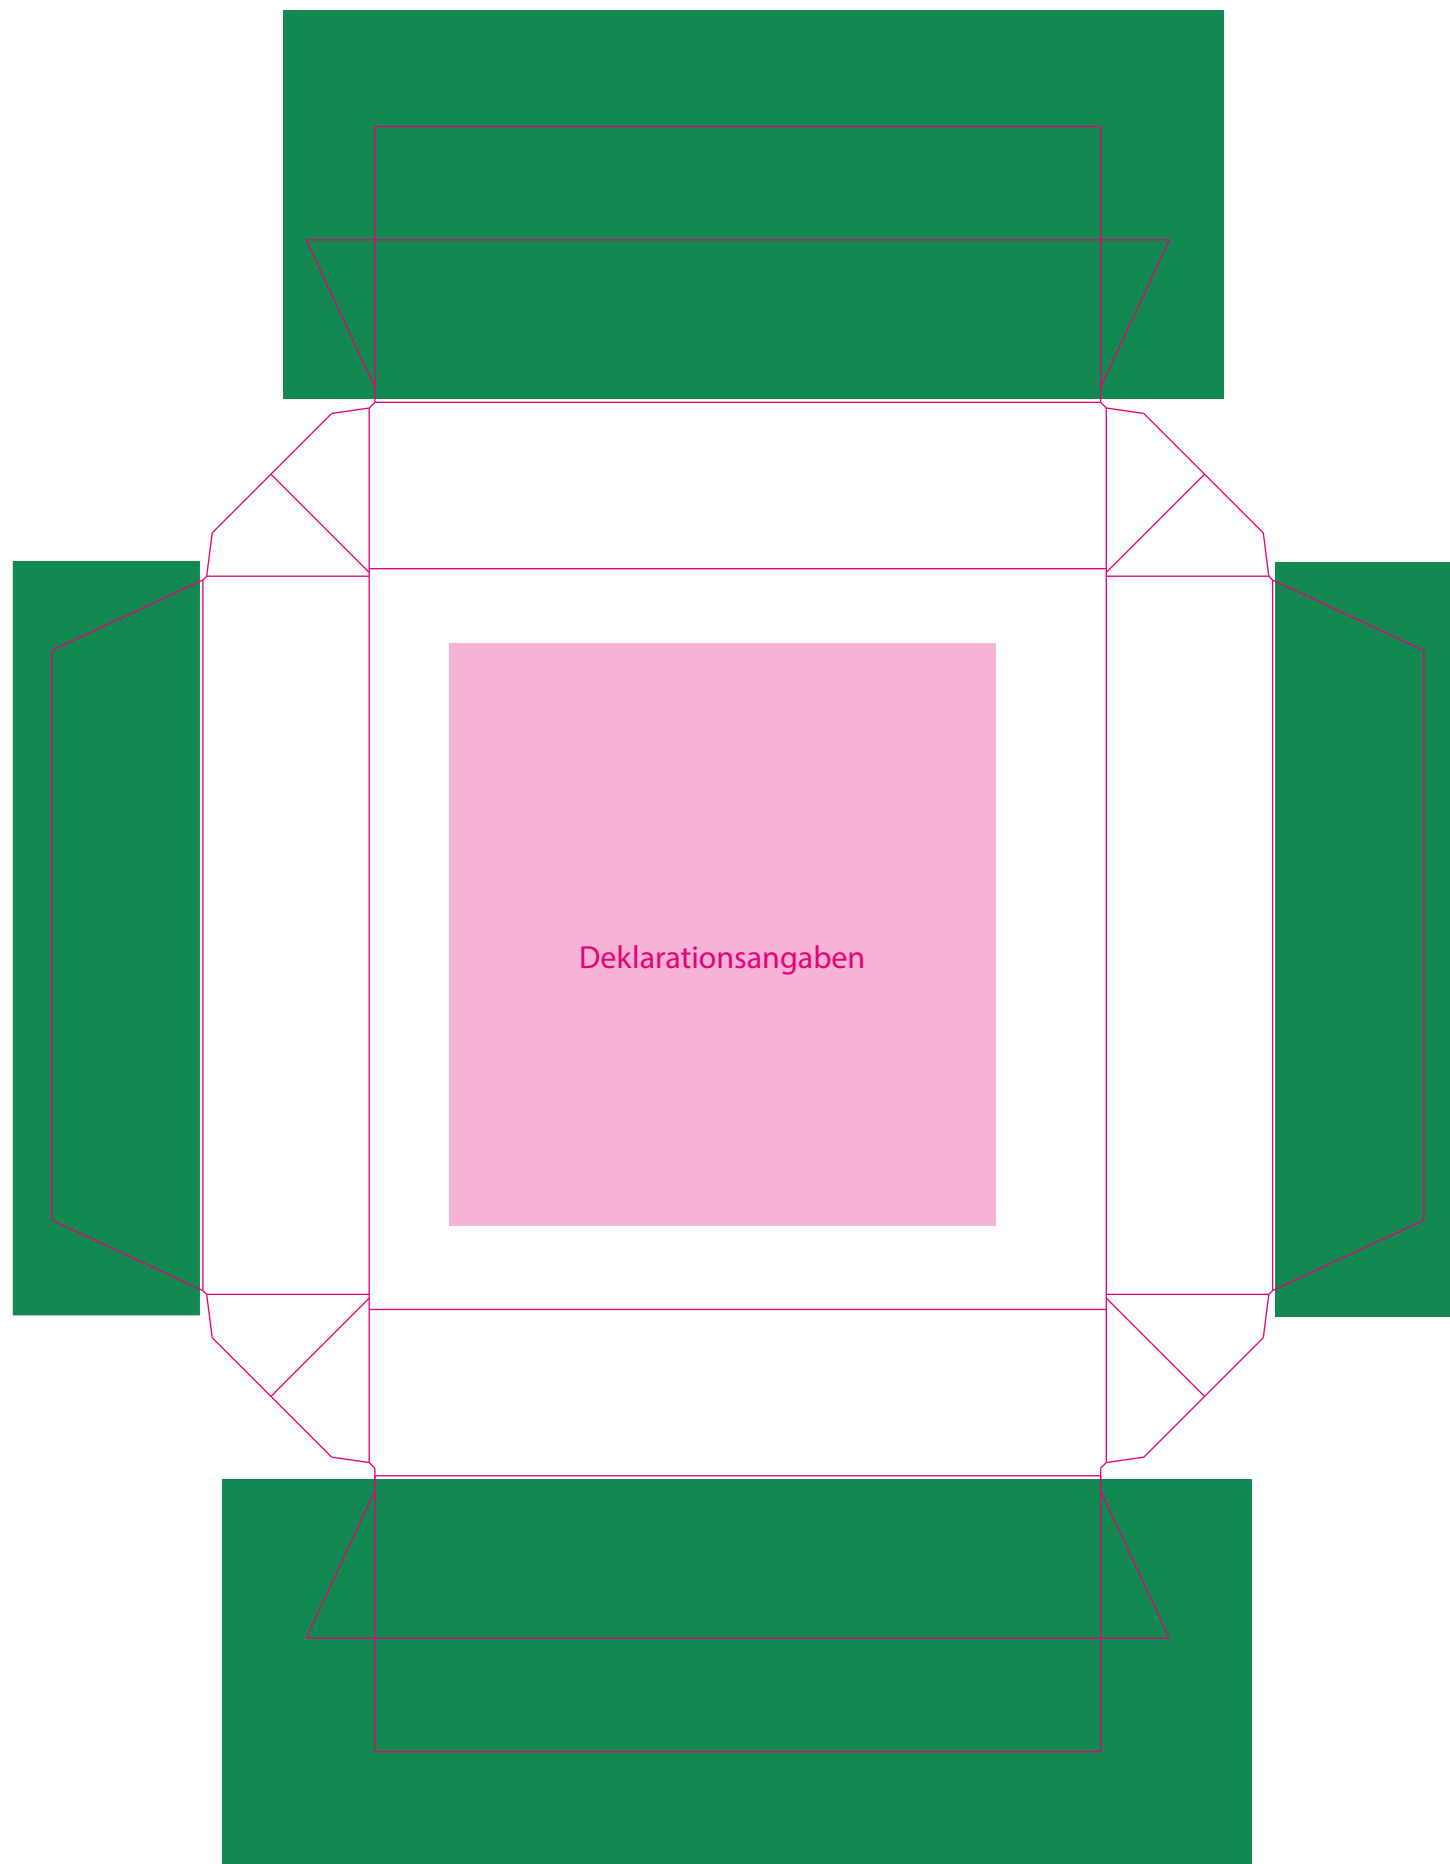

- Bitte **verändern** Sie das **Dokumentenformat nicht**
- Die Farbe **PANTONE Rubine Red C**, sowie die **Größe und Position** der **Stanzkontur** dürfen **nicht verändert werden**
- Bitte legen Sie nach außen **mindestens 3 mm Überfüllung** an
- Die Farbe **INFO** darf **nicht verwendet** oder **verändert** werden
- Der **Farbraum** aller verwendeten **Dateien (außer der Stanzkontur)** muss **CMYK** sein
- **Bilder und Schriften** müssen entweder **eingebettet** oder **vektoriert** werden
- Das Druck-PDF muss **ohne Schnittmarken, Farbkontrollstreifen, Passkreuze etc.** und bestenfalls als **PDF/X3** abgespeichert werden
- Der Druck erfolgt in **CMYK**, daher werden **pro Sonderfarbe Zusatzkosten** berechnet

Für weitere wichtige Informationen lesen Sie bitte unsere [Checkliste zur Erstellung von Druckvorlagen!](#)
Stand 2025 - Bitte verwenden Sie immer die **aktuelle Stanzkontur**. Diese können Sie [auf der Homepage](#) downloaden.

AUSSEN